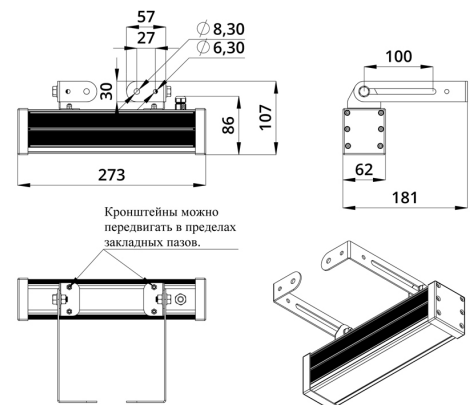

Светильники просты в монтаже за счёт кронштейна с удобной системой фиксации угла поворота. Возможно транзитное подключение в единую линию с помощью коннекторов.

2. КСС и Габаритный чертеж

Кривая силы света

Габаритный чертеж

3. Основные технические данные и характеристики

Характеристики	Значение
Мощность, [Вт ±10%]:	19
Световой поток светильника, [лм ±5%]:	1 440
Цвет свечения:	RGBW
Номинальная коррелированная цветовая температура по ГОСТ 34819-2021, [К]:	3 000
Тип кривой силы света:	концентрированная
Угол излучения, [°]:	25
Индекс цветопередачи (CRI), не менее:	70
Род тока:	DC
Коэффициент пульсации (Кп), не более, [%]:	1
Напряжение питания, [В]:	24-36
Коэффициент мощности (Pф), не менее:	0,95
Класс защиты от поражения электрическим током (по ГОСТ IEC 60598-1-2017):	III
Степень защиты от пыли и влаги (по ГОСТ IEC 60598-1-2017):	IP67
Климатическое исполнение (по ГОСТ 15150-69):	УХЛ1
Температура эксплуатации, [°С]:	от -40 до +50
Срок службы светильника, не менее, [лет]:	12
Срок службы светодиодов, не менее, [ч]:	100 000
Гарантийный срок на светильник, [мес.]:	60
Материал оптического элемента:	УФ-стабилизированный поликарбонат
Материал корпуса:	экструдированный сплав алюминия
Материал рассеивателя:	закаленное стекло
Цвет покраски:	-
Габаритные размеры, не более, [мм]:	273×181×107
Тип крепления:	поворотный кронштейн
Масса, [кг]:	1
Интерфейс управления/диммирования:	DMX