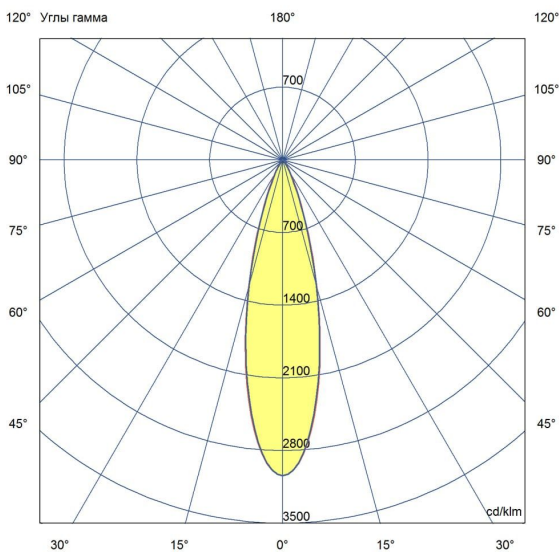

Технические данные

Светодиодный светильник ПромЛед Барокко 20
250мм Оптик 24-36V DC RGBW DMX 3000K 25°

1. Описание серии

Серия линейных светодиодных светильников с RGB(W)-диодами для заливного архитектурного освещения фасадов или акцентной подсветки отдельных элементов зданий.

Габаритный чертеж

3. Основные технические данные и характеристики

Характеристики	Значение
Мощность, [Вт ±10%]:	19
Световой поток светильника, [лм ±5%]:	1 440
Цвет свечения:	RGBW
Номинальная коррелированная цветовая температура по ГОСТ 34819-2021, [К]:	3 000
Тип кривой силы света:	концентрированная
Угол излучения, [°]:	25
Индекс цветопередачи (CRI), не менее:	70
Род тока:	DC
Коэффициент пульсации (Кп), не более, [%]:	1
Напряжение питания, [В]:	24-36
Коэффициент мощности (Pф), не менее:	0,95
Класс защиты от поражения электрическим током (по ГОСТ IEC 60598-1-2017):	III
Степень защиты от пыли и влаги (по ГОСТ IEC 60598-1-2017):	IP67
Климатическое исполнение (по ГОСТ 15150-69):	УХЛ1
Температура эксплуатации, [°С]:	от -40 до +50
Срок службы светильника, не менее, [лет]:	12
Срок службы светодиодов, не менее, [ч]:	100 000
Гарантийный срок на светильник, [мес.]:	60
Материал оптического элемента:	УФ-стабилизированный поликарбонат
Материал корпуса:	экструдированный сплав алюминия
Материал рассеивателя:	закаленное стекло
Цвет покраски:	-
Габаритные размеры, не более, [мм]:	273×181×107
Тип крепления:	поворотный кронштейн
Масса, [кг]:	1
Интерфейс управления/диммирования:	DMX