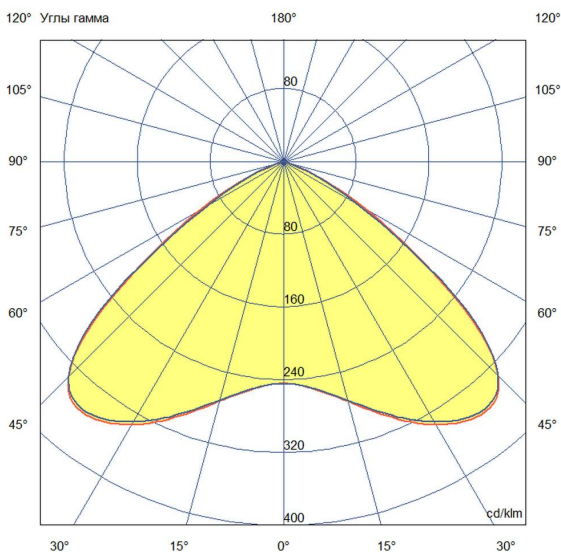

Технические данные

Светодиодный светильник ПромЛед Профи Нео 80
М 5000К 120°

1. Описание серии

Серия подвесных светодиодных светильников для освещения промышленных цехов и производственных площадок, складских помещений, спортивных объектов и прочих площадей с высокими потолками.

2. КСС и Габаритный чертеж

Кривая силы света

Габаритный чертеж

3. Основные технические данные и характеристики

Характеристики	Значение
Мощность, [Вт ±10%]:	80
Световой поток светильника, [лм ±5%]:	14 950
Номинальная коррелированная цветовая температура по ГОСТ 34819-2021, [К]:	5 000
Тип кривой силы света:	полуширокая
Угол излучения, [°]:	120
Индекс цветопередачи (CRI), не менее:	70
Род тока:	AC
Коэффициент пульсации (Кп), не более, [%]:	1
Напряжение питания, [В]:	~90-305
Частота напряжения электропитания, [Гц ±10%]:	50
Коэффициент мощности (Pф), не менее:	0,98
Класс защиты от поражения электрическим током (по ГОСТ IEC 60598-1-2017):	I
Рекомендуемая высота установки, [м]:	5-30
Степень защиты от пыли и влаги (по ГОСТ IEC 60598-1-2017):	IP67
Климатическое исполнение (по ГОСТ 15150-69):	УХЛ1
Температура эксплуатации, [°С]:	от -60 до +50
Срок службы светильника, не менее, [лет]:	12
Срок службы светодиодов, не менее, [ч]:	100 000
Гарантийный срок на светильник, [мес.]:	60
Материал корпуса:	сплав алюминия, литой под давлением
Материал рассеивателя:	-
Цвет покраски:	RAL9005
Габаритные размеры, не более, [мм]:	Ø240×190
Тип крепления:	подвесной
Масса, [кг]:	2,2