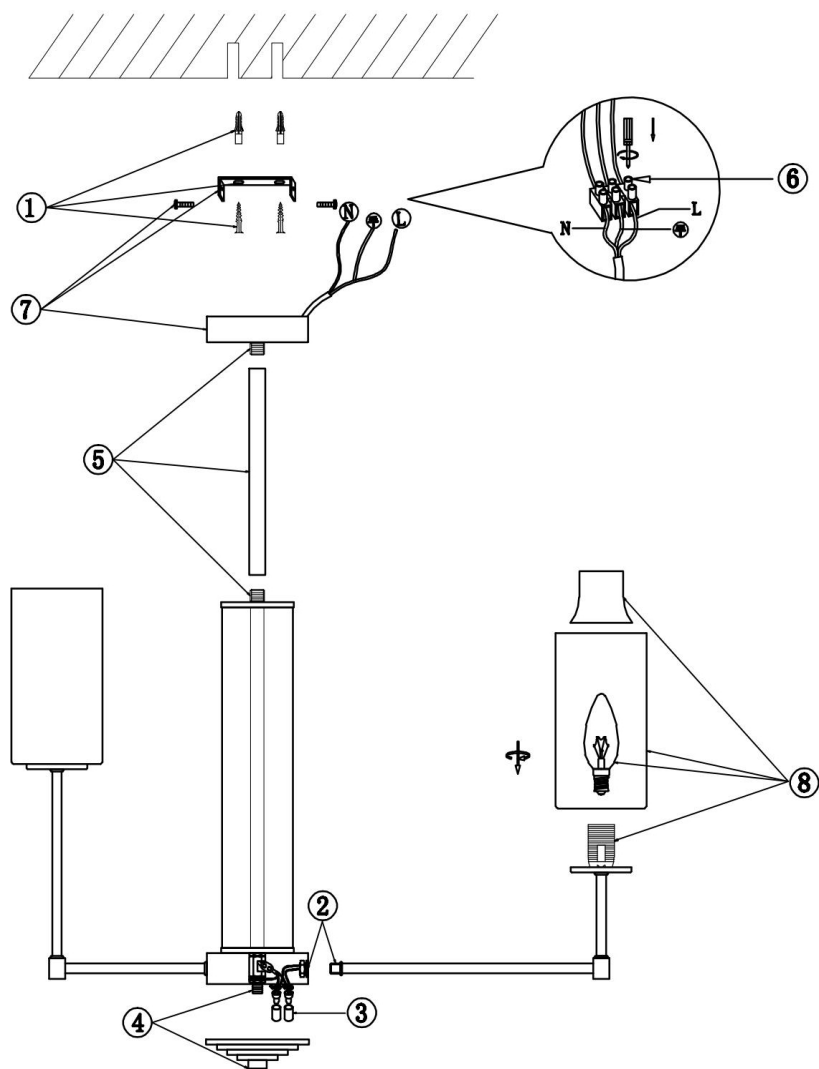

## Инструкция FR5184PL-06CH

6xE14 60W

Модель: FR5184PL-06CH  
Коллекция: Modern  
Серия: Agnes  
Подвесной светильник