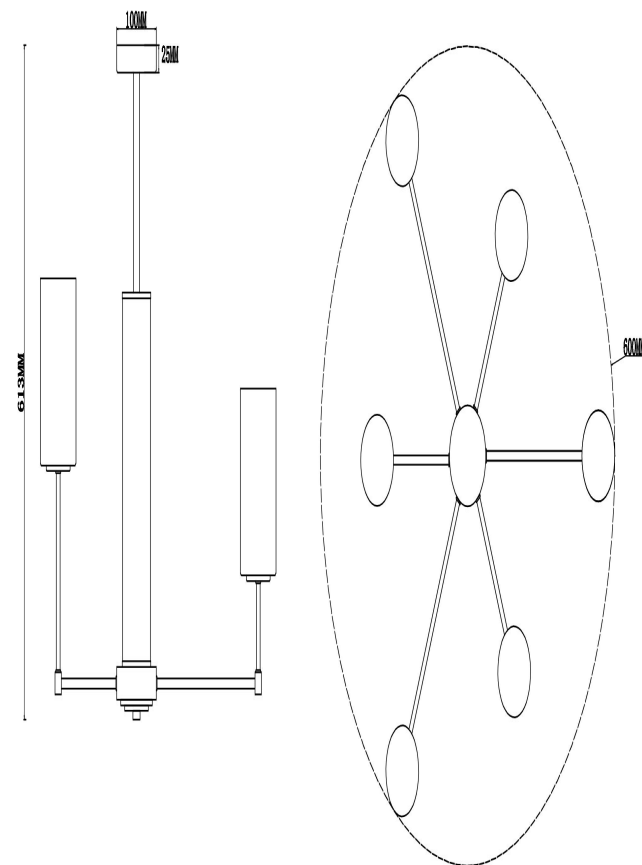

## Инструкция FR5184PL-06CH

6xE14 60W

Модель: FR5184PL-06CH  
Коллекция: Modern  
Серия: Agnes  
Подвесной светильник