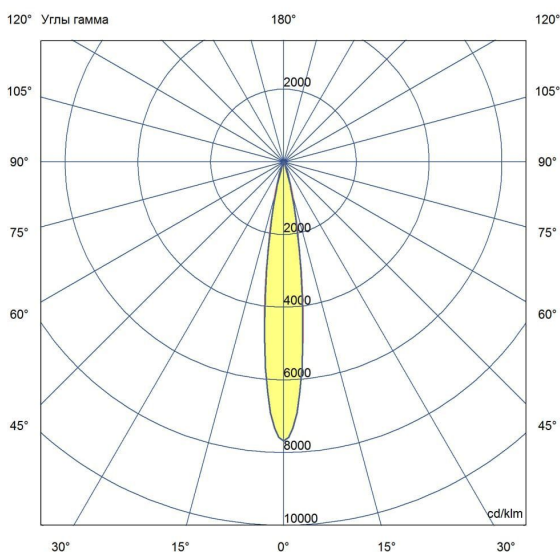

Технические данные

Светодиодный светильник ПромЛед Барокко 60
750мм Оптик RGBW DMX 3000K 15°

1. Описание серии

Серия линейных светодиодных светильников с RGB(W)-диодами для заливного архитектурного освещения фасадов или акцентной подсветки отдельных элементов зданий.

Габаритный чертеж

3. Основные технические данные и характеристики

Характеристики	Значение
Мощность, [Вт ±10%]:	64
Световой поток светильника, [лм ±5%]:	4 280
Световая отдача, [лм/Вт]:	67
Цвет свечения:	RGBW
Номинальная коррелированная цветовая температура по ГОСТ 34819-2021, [К]:	3 000
Тип кривой силы света:	концентрированная
Угол излучения, [°]:	15
Индекс цветопередачи (CRI), не менее:	70
Род тока:	AC
Коэффициент пульсации (Кп), не более, [%]:	1
Напряжение питания, [В]:	~176-264
Частота напряжения электропитания, [Гц ±10%]:	50
Коэффициент мощности (Pf), не менее:	0,95
Класс защиты от поражения электрическим током (по ГОСТ IEC 60598-1-2017):	I
Степень защиты от пыли и влаги (по ГОСТ IEC 60598-1-2017):	IP67
Климатическое исполнение (по ГОСТ 15150-69):	УХЛ1
Температура эксплуатации, [°С]:	от -40 до +50
Срок службы светильника, не менее, [лет]:	12
Срок службы светодиодов, не менее, [ч]:	100 000
Гарантийный срок на светильник, [мес.]:	60
Материал оптического элемента:	УФ-стабилизированный поликарбонат
Материал корпуса:	экструдированный сплав алюминия
Материал рассеивателя:	закаленное стекло
Цвет покраски:	-
Габаритные размеры, не более, [мм]:	773×181×107
Тип крепления:	поворотный кронштейн
Масса, [кг]:	2,6
Интерфейс управления/диммирования:	DMX