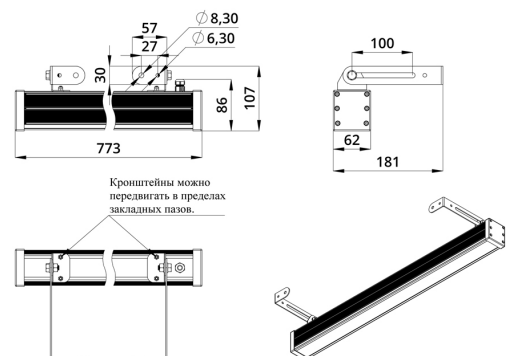

Светильники просты в монтаже за счёт кронштейна с удобной системой фиксации угла поворота. Возможно транзитное подключение в единую линию с помощью коннекторов.

2. КСС и Габаритный чертеж

Кривая силы света

Габаритный чертеж

3. Основные технические данные и характеристики

Характеристики	Значение
Мощность, [Вт ±10%]:	64
Световой поток светильника, [лм ±5%]:	4 280
Световая отдача, [лм/Вт]:	67
Цвет свечения:	RGBW
Номинальная коррелированная цветовая температура по ГОСТ 34819-2021, [К]:	3 000
Тип кривой силы света:	концентрированная
Угол излучения, [°]:	15
Индекс цветопередачи (CRI), не менее:	70
Род тока:	AC
Коэффициент пульсации (Кп), не более, [%]:	1
Напряжение питания, [В]:	~176-264
Частота напряжения электропитания, [Гц ±10%]:	50
Коэффициент мощности (Pf), не менее:	0,95
Класс защиты от поражения электрическим током (по ГОСТ IEC 60598-1-2017):	I
Степень защиты от пыли и влаги (по ГОСТ IEC 60598-1-2017):	IP67
Климатическое исполнение (по ГОСТ 15150-69):	УХЛ1
Температура эксплуатации, [°С]:	от -40 до +50
Срок службы светильника, не менее, [лет]:	12
Срок службы светодиодов, не менее, [ч]:	100 000
Гарантийный срок на светильник, [мес.]:	60
Материал оптического элемента:	УФ-стабилизированный поликарбонат
Материал корпуса:	экструдированный сплав алюминия
Материал рассеивателя:	закаленное стекло
Цвет покраски:	-
Габаритные размеры, не более, [мм]:	773×181×107
Тип крепления:	поворотный кронштейн
Масса, [кг]:	2,6
Интерфейс управления/диммирования:	DMX