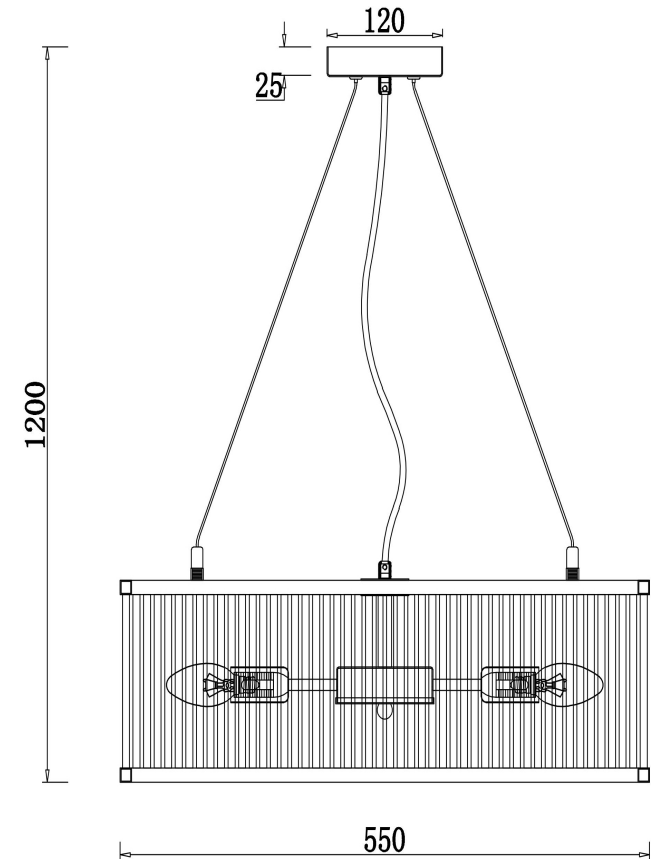

freya

Инструкция FR5053PL-08N

8xЕ14 60W

Модель: FR5053PL-08N
Коллекция: Modern
Серия: Savoy
Подвесной светильник