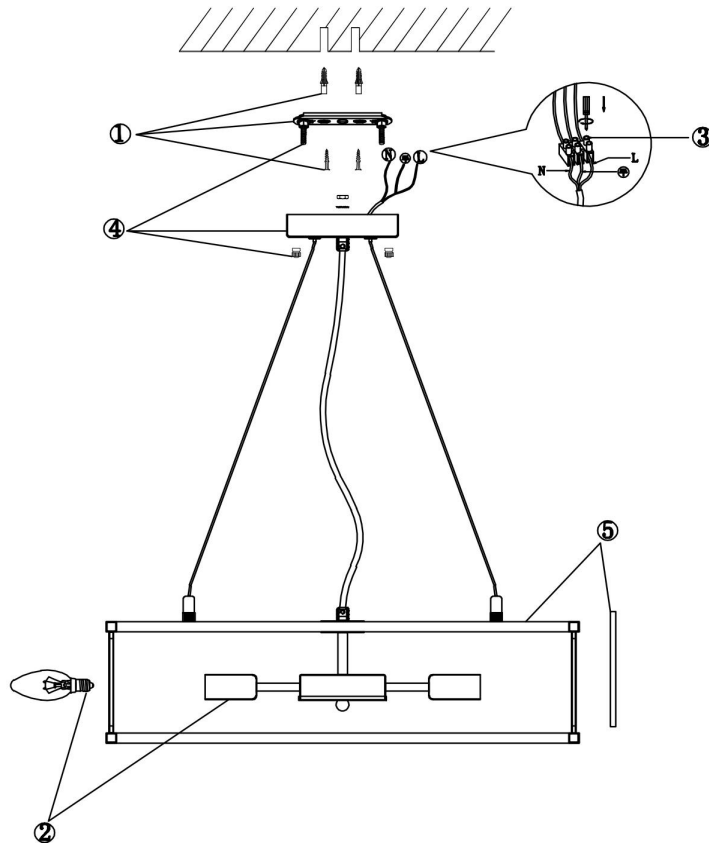

freya

Инструкция FR5053PL-08N

8xЕ14 60W

Модель: FR5053PL-08N
Коллекция: Modern
Серия: Savoy
Подвесной светильник