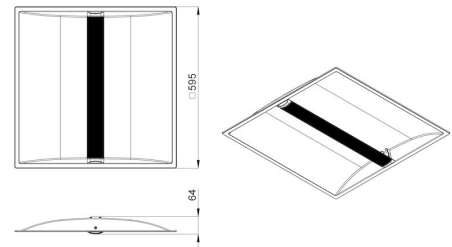

Технические данные

Светодиодный светильник ПромЛед Офис Рефлект
25 4000К

1. Описание серии

Серия светильников отраженного света для освещения офисов, административных, торговых и образовательных учреждений.

Светильник имеет уникальное значения световой отдачи 130 лм/Вт благодаря выверенной форме корпуса, качеству отражающего покрытия, применению высокоэффективных светодиодов на малых токах.

Корпус светильника вогнутой формы выполняет роль отражателя. Выполнен из листовой стали методом холодной штамповки и покрыт порошковой краской в белый цвет. Светодиодная лампа со встроенным источником питания является сменной, крепится к корпусу с помощью защелок и имеет штепсельный разъем для присоединения к электрической сети. Светодиоды работают на малых токах.

Светильники монтируются встраиваемым способом в потолки типа «Армстронг». Для крепления светильника накладным способом необходима специальная рамка (заказывается дополнительно).

2. КСС и Габаритный чертеж

Габаритный чертеж