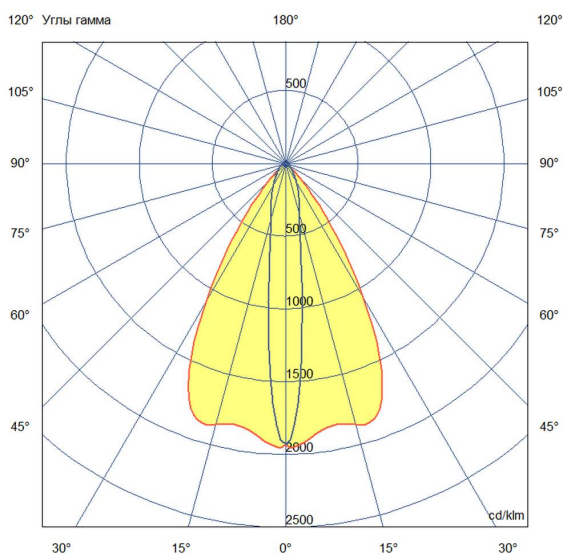

Технические данные

Светодиодный светильник ПромЛед Барокко 40
500мм Оптик RGBW DMX 4000K 10×65°

1. Описание серии

Серия линейных светодиодных светильников с RGB(W)-диодами для заливного архитектурного освещения фасадов или акцентной подсветки отдельных элементов зданий.

Габаритный чертеж

3. Основные технические данные и характеристики

Характеристики	Значение
Мощность, [Вт ±10%]:	42
Световой поток светильника, [лм ±5%]:	3 100
Световая отдача, [лм/Вт]:	74
Цвет свечения:	RGBW
Номинальная коррелированная цветовая температура по ГОСТ 34819-2021, [К]:	4 000
Тип кривой силы света:	осевая
Угол излучения, [°]:	10x65
Индекс цветопередачи (CRI), не менее:	70
Род тока:	AC
Коэффициент пульсации (Кп), не более, [%]:	1
Напряжение питания, [В]:	~176-264
Частота напряжения электропитания, [Гц ±10%]:	50
Коэффициент мощности (P _f), не менее:	0,95
Класс защиты от поражения электрическим током (по ГОСТ IEC 60598-1-2017):	I
Степень защиты от пыли и влаги (по ГОСТ IEC 60598-1-2017):	IP67
Климатическое исполнение (по ГОСТ 15150-69):	УХЛ1
Температура эксплуатации, [°C]:	от -40 до +50
Срок службы светильника, не менее, [лет]:	12
Срок службы светодиодов, не менее, [ч]:	100 000
Гарантийный срок на светильник, [мес.]:	60
Материал оптического элемента:	УФ-стабилизированный поликарбонат
Материал корпуса:	экструдированный сплав алюминия
Материал рассеивателя:	закаленное стекло
Цвет покраски:	-
Габаритные размеры, не более, [мм]:	523×181×107
Тип крепления:	поворотный кронштейн
Масса, [кг]:	1,6
Интерфейс управления/диммирования:	DMX