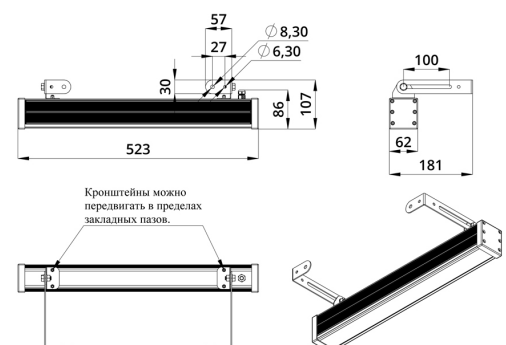

Светильники просты в монтаже за счёт кронштейна с удобной системой фиксации угла поворота. Возможно транзитное подключение в единую линию с помощью коннекторов.

2. КСС и Габаритный чертеж

Кривая силы света

Габаритный чертеж

3. Основные технические данные и характеристики

Характеристики	Значение
Мощность, [Вт ±10%]:	42
Световой поток светильника, [лм ±5%]:	3 100
Световая отдача, [лм/Вт]:	74
Цвет свечения:	RGBW
Номинальная коррелированная цветовая температура по ГОСТ 34819-2021, [К]:	4 000
Тип кривой силы света:	осевая
Угол излучения, [°]:	10x65
Индекс цветопередачи (CRI), не менее:	70
Род тока:	AC
Коэффициент пульсации (Кп), не более, [%]:	1
Напряжение питания, [В]:	~176-264
Частота напряжения электропитания, [Гц ±10%]:	50
Коэффициент мощности (P _f), не менее:	0,95
Класс защиты от поражения электрическим током (по ГОСТ IEC 60598-1-2017):	I
Степень защиты от пыли и влаги (по ГОСТ IEC 60598-1-2017):	IP67
Климатическое исполнение (по ГОСТ 15150-69):	УХЛ1
Температура эксплуатации, [°C]:	от -40 до +50
Срок службы светильника, не менее, [лет]:	12
Срок службы светодиодов, не менее, [ч]:	100 000
Гарантийный срок на светильник, [мес.]:	60
Материал оптического элемента:	УФ-стабилизированный поликарбонат
Материал корпуса:	экструдированный сплав алюминия
Материал рассеивателя:	закаленное стекло
Цвет покраски:	-
Габаритные размеры, не более, [мм]:	523×181×107
Тип крепления:	поворотный кронштейн
Масса, [кг]:	1,6
Интерфейс управления/диммирования:	DMX