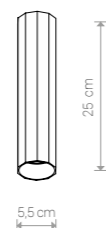

CAMELEON POLY L
8472 WH

CAMELEON POLY M
8473 BL

CAMELEON POLY M

painted aluminum / aluminium lakierowane /
лакированный алюминий

8474 ○ WH 8473 ● BL

works with / zastosuj z / применять с

Ⓛ 1× CAMELEON CABLE GU10

CAMELEON POLY L

painted aluminum / aluminium lakierowane /
лакированный алюминий

8472 ○ WH 8471 ● BL

works with / zastosuj z / применять с

Ⓛ 1× CAMELEON CABLE GU10

CAMELEON TULUM
8467 CN

CAMELEON TULUM
8426 CN