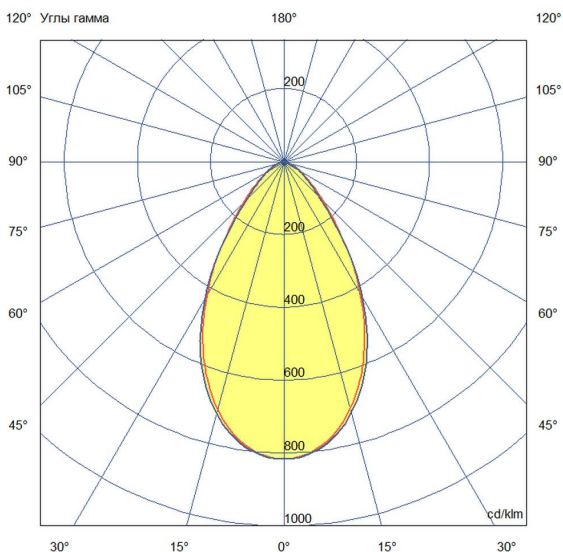

Технические данные

Светодиодный светильник ПромЛед Профи Нео 80
М 5000К 60°

1. Описание серии

Серия подвесных светодиодных светильников для освещения промышленных цехов и производственных площадок, складских помещений, спортивных объектов и прочих площадей с высокими потолками.

2. КСС и Габаритный чертеж

Кривая силы света

Габаритный чертеж

3. Основные технические данные и характеристики

Характеристики	Значение
Мощность, [Вт ±10%]:	80
Световой поток светильника, [лм ±5%]:	14 950
Номинальная коррелированная цветовая температура по ГОСТ 34819-2021, [К]:	5 000
Тип кривой силы света:	глубокая
Угол излучения, [°]:	60
Индекс цветопередачи (CRI), не менее:	70
Род тока:	AC
Коэффициент пульсации (Кп), не более, [%]:	1
Напряжение питания, [В]:	~90-305
Частота напряжения электропитания, [Гц ±10%]:	50
Коэффициент мощности (Pф), не менее:	0,98
Класс защиты от поражения электрическим током (по ГОСТ IEC 60598-1-2017):	I
Рекомендуемая высота установки, [м]:	5-30
Степень защиты от пыли и влаги (по ГОСТ IEC 60598-1-2017):	IP67
Климатическое исполнение (по ГОСТ 15150-69):	УХЛ1
Температура эксплуатации, [°С]:	от -60 до +50
Срок службы светильника, не менее, [лет]:	12
Срок службы светодиодов, не менее, [ч]:	100 000
Гарантийный срок на светильник, [мес.]:	60
Материал корпуса:	сплав алюминия, литой под давлением
Материал рассеивателя:	-
Цвет покраски:	RAL9005
Габаритные размеры, не более, [мм]:	Ø240×190
Тип крепления:	подвесной
Масса, [кг]:	2,2