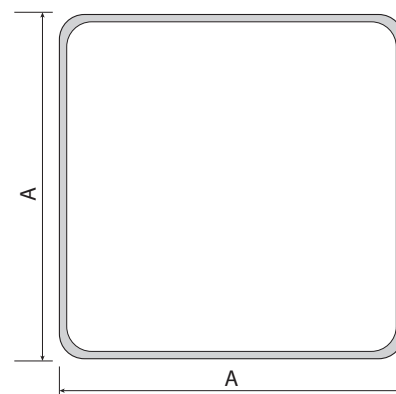

### ТЕХНИЧЕСКИЕ ХАРАКТЕРИСТИКИ

- Источник света: светодиоды SMD2835
- Материал корпуса: сталь
- Форма корпуса: квадрат
- Материал рассеивателя: полипропилен
- Цветовая температура: 4000 К
- Угол светораспределения: 120°
- Индекс цветопередачи: Ra > 80
- Входное напряжение: ~170–265 В
- Коэффициент пульсации: < 5%
- Температура эксплуатации: +1...+40°C
- Срок службы: 25 000 часов
- Гарантийный срок: 2 года