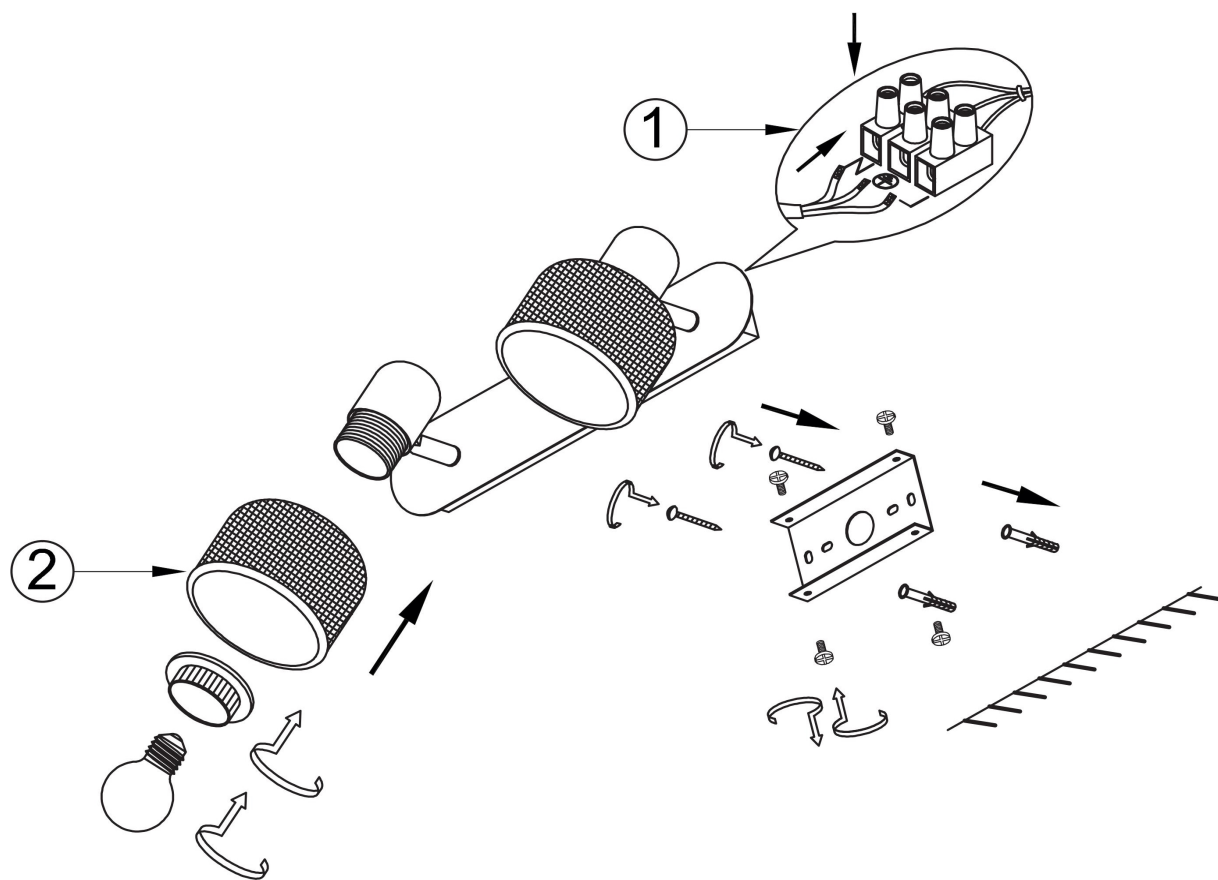

## Инструкция FR5344-WL-02-CH

2xE27 40W

Модель: FR5344-WL-02-CH

Коллекция: Modern

Debora

Встраиваемый светильник