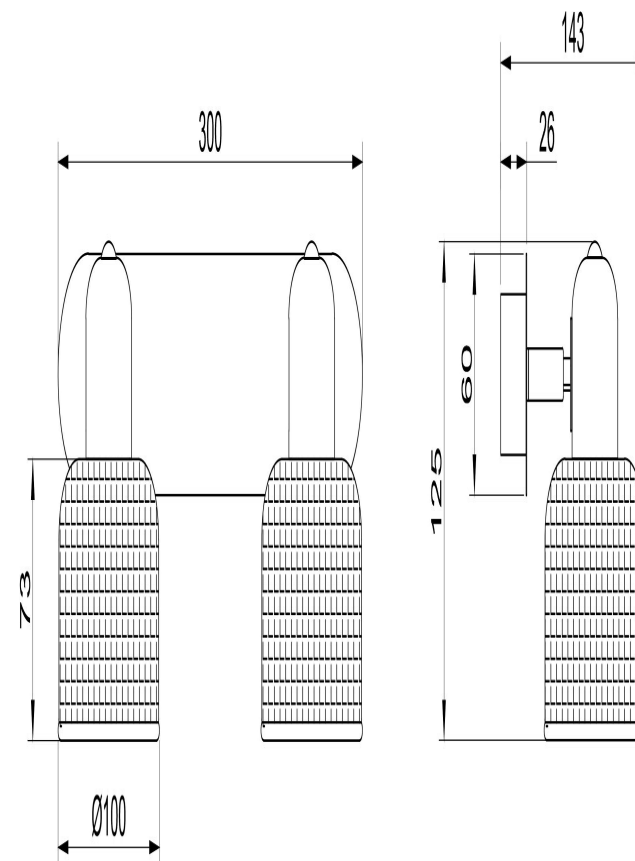

## Инструкция FR5344-WL-02-CH

2xE27 40W

Модель: FR5344-WL-02-CH

Коллекция: Modern

Debora

Встраиваемый светильник