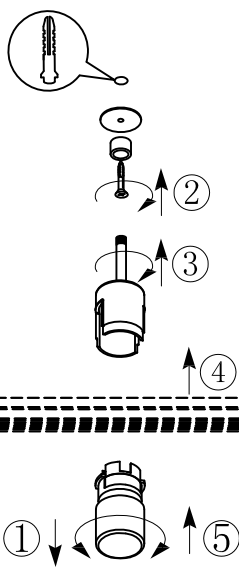

B

BLA61341

www.eglo.com

A5印制

		<h3>EGLO产品装配说明书</h3>		名称	韦拉诺1轨道灯吊杆组件
校对			货号	61341/61342	
绘图	李平松		通用		
审核		版次	V:1.0	货号	
批准		日期	2016-04-25	货号	
approved by EGLO QC					