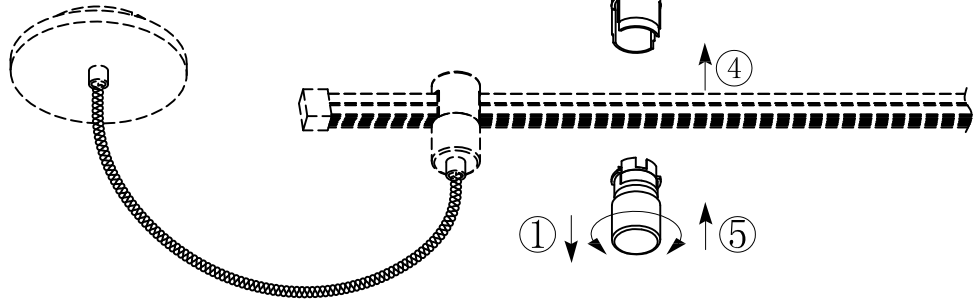

B

BLA61341

www.eglo.com

A5印制

		<h3>EGLO产品装配说明书</h3>		名称	韦拉诺1轨道灯吊杆组件
校对			货号	61341/61342	
绘图	李平松		通用		
审核		版次	V:1.0	货号	
批准		日期	2016-04-25	货号	
approved by EGLO QC					