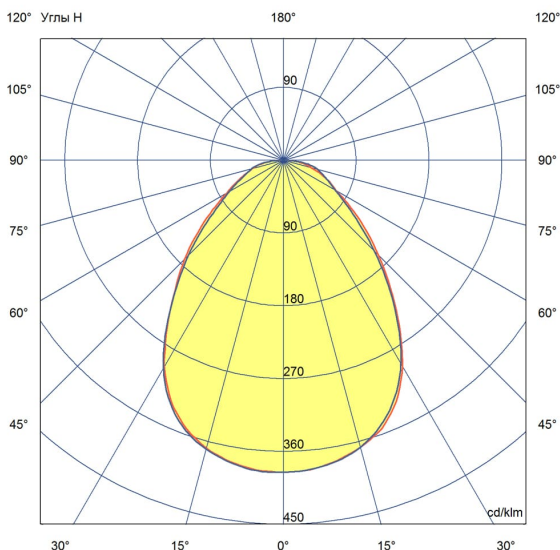

«Грильято» имеет среднюю световую эффективность 120 лм/Вт и создает комфортное освещение без пульсаций.

У светильников легкий стальной корпус со специальной поворотной планкой, позволяющей без дополнительного инструмента вынимать рассеиватель из корпуса, облегчая накладной монтаж.

2. КСС и Габаритный чертеж

Кривая силы света

Габаритный чертеж

3. Основные технические данные и характеристики

Характеристики	Значение
Мощность, [Вт ±10%]:	30
Световой поток светильника, [лм ±5%]:	3 540
Номинальная коррелированная цветовая температура по ГОСТ 34819-2021, [К]:	4 000
Тип кривой силы света:	косинусная
Тип рассеивателя:	микропризма
Угол излучения, [°]:	80
Индекс цветопередачи (CRI), не менее:	90
Род тока:	АС
Коэффициент пульсации (Кп), не более, [%]:	1
Напряжение питания, [В]:	~176-264
Частота напряжения электропитания, [Гц ±10%]:	50
Коэффициент мощности (P _f), не менее:	0,98
Класс защиты от поражения электрическим током (по ГОСТ IEC 60598-1-2017):	I
Рекомендуемая высота установки, [м]:	2-6
Степень защиты от пыли и влаги (по ГОСТ IEC 60598-1-2017):	IP30
Климатическое исполнение (по ГОСТ 15150-69):	УХЛ4
Температура эксплуатации, [°С]:	от -40 до +50
Срок службы светильника, не менее, [лет]:	12
Срок службы светодиодов, не менее, [ч]:	100 000
Гарантийный срок на светильник, [мес.]:	60
Материал корпуса:	тонколистовая сталь
Материал рассеивателя:	УФ-стабилизированный полистирол
Цвет покраски:	-
Габаритные размеры, не более, [мм]:	588×588×40
Тип крепления:	встраиваемый
Масса, [кг]:	3,1