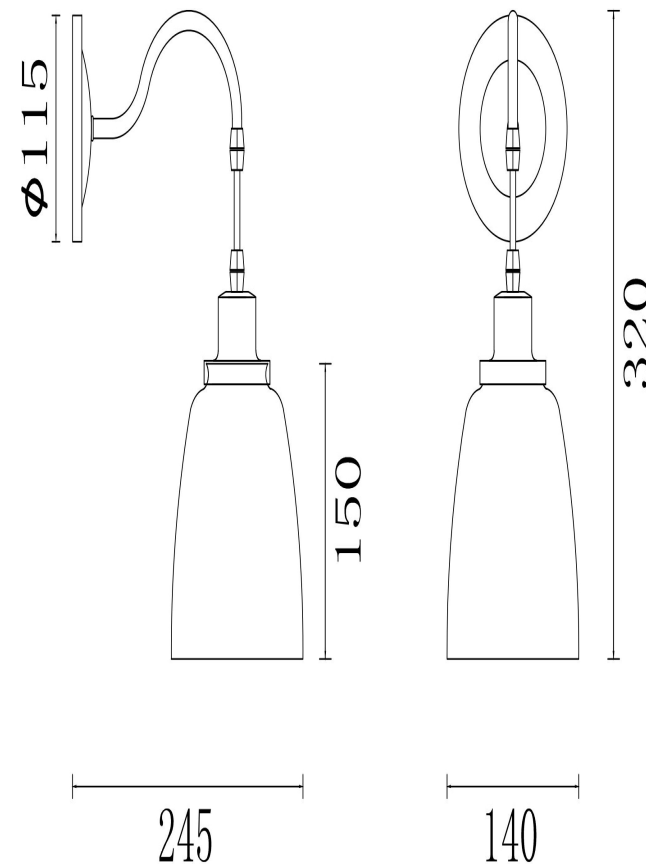

## Инструкция FR4167-WL-01-BL

1xE27 60W

Модель: FR4167-WL-01-BL  
Коллекция: Loft  
Серия: Louise  
Настенный светильник