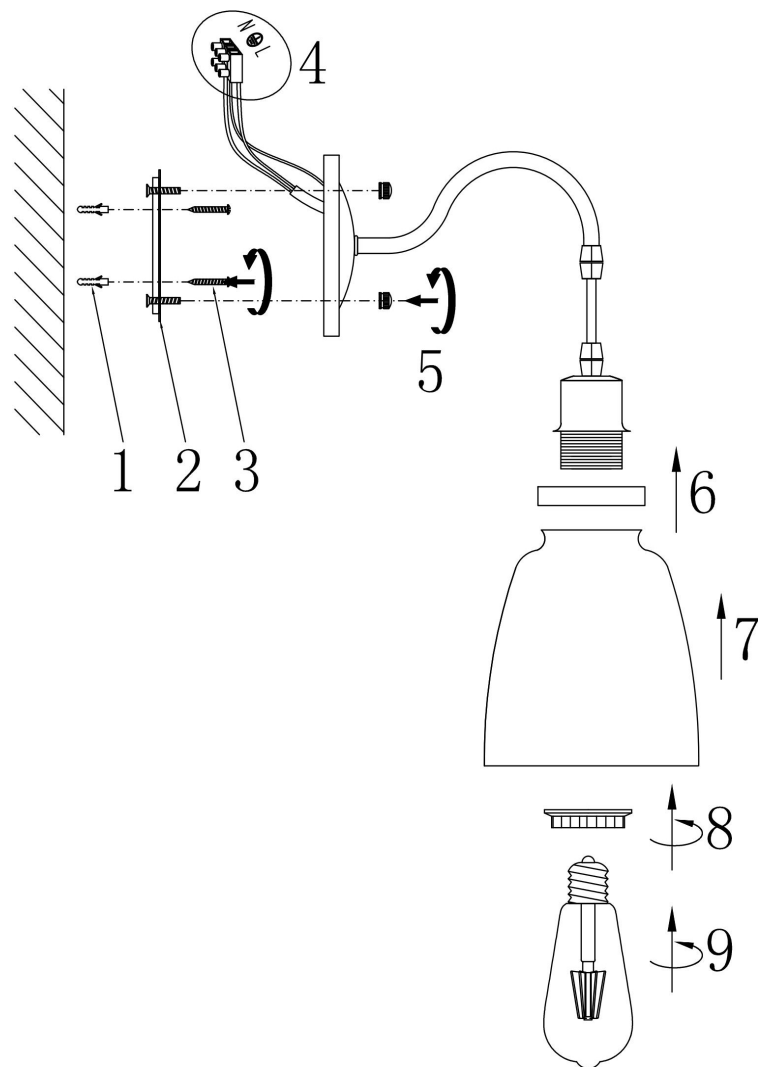

## Инструкция FR4167-WL-01-BL

1xE27 60W

Модель: FR4167-WL-01-BL  
Коллекция: Loft  
Серия: Louise  
Настенный светильник