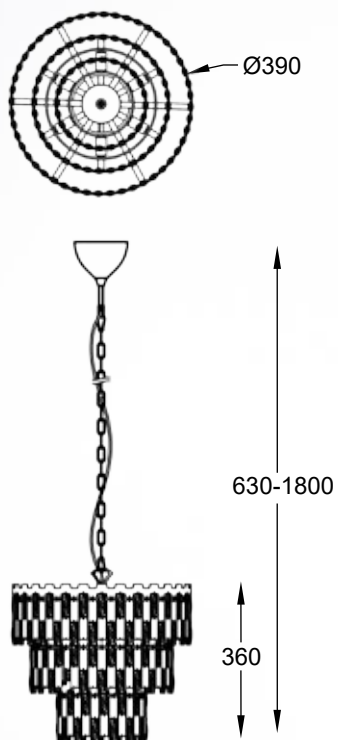

**ANZIO**  
 Pendant lamp  
**P0480-04A-F4AC**  
 4xE27 MAX 40W  
 metal chrome body, chrome  
 metal plates, clear crystal glass

**ANZIO**  
 Pendant lamp  
**P0480-04A-F4D7**  
 4xE27 MAX 40W  
 metal chrome body, gold  
 metal plates, clear crystal glass

**ANZIO**  
 Pendant lamp  
**P0480-07A-F4AC**  
 7xG9 MAX 28W  
 metal chrome body, chrome  
 metal plates, clear crystal glass