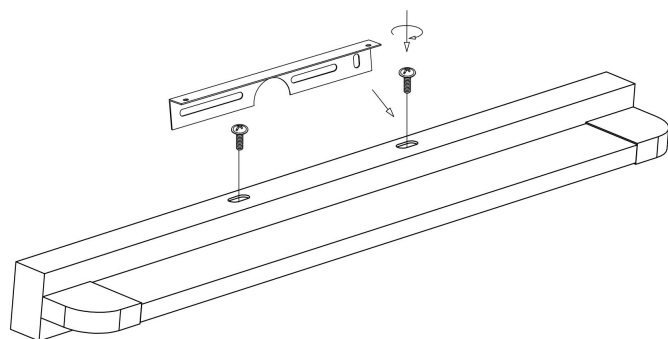

1

2

3

4

MAX 14W  
1 200 Lumen

Модель: MIR002WL-L14CH

Коллекция: Mirror

Lao  
Встраиваемый светильник