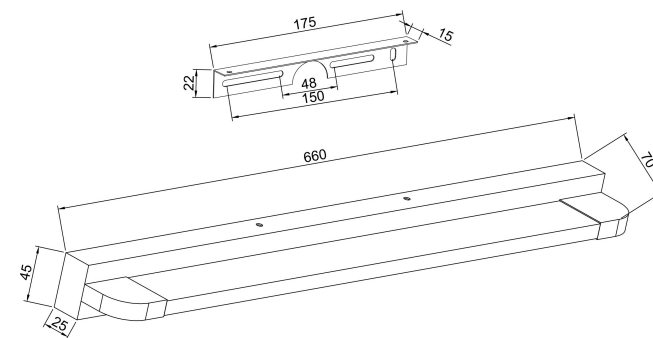

1

2

3

4

MAX 14W  
1 200 Lumen

Модель: MIR002WL-L14CH

Коллекция: Mirror

Lao  
Встраиваемый светильник