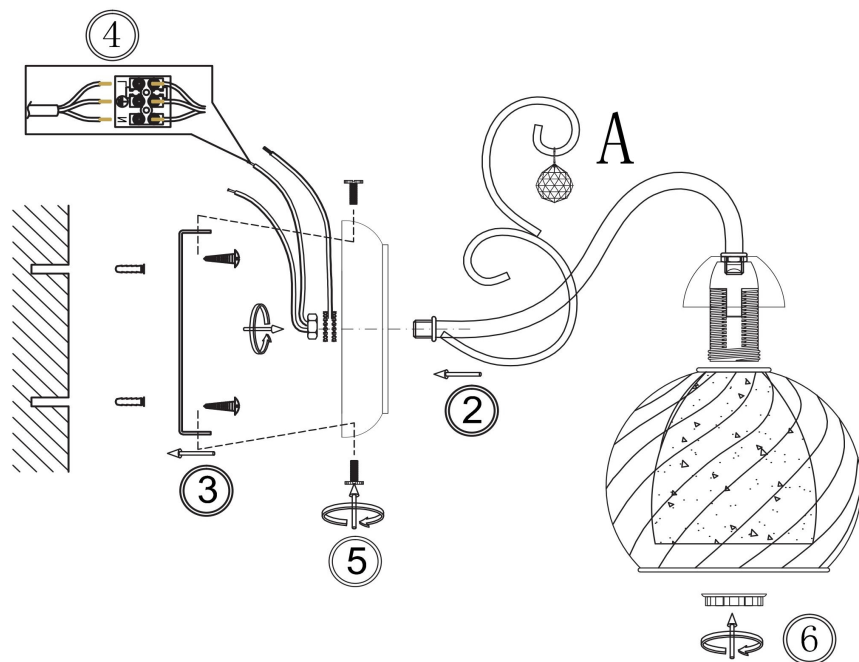

## Инструкция FR2662-WL-01-BZ

1xE14 40W

Модель: FR2662-WL-01-BZ

Коллекция: Classic

Серия: Nella

Настенный светильник