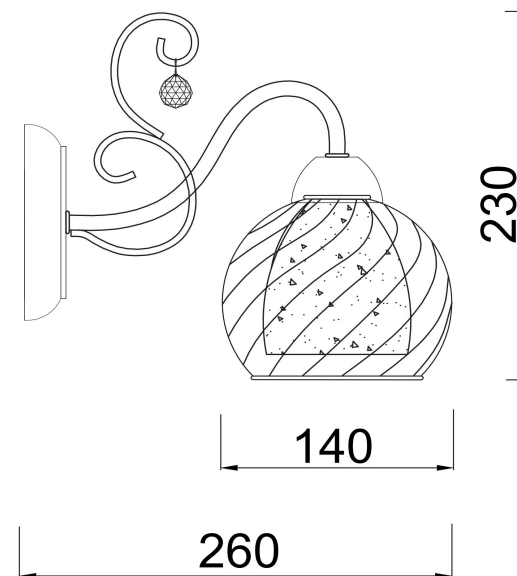

## Инструкция FR2662-WL-01-BZ

1xE14 40W

Модель: FR2662-WL-01-BZ

Коллекция: Classic

Серия: Nella

Настенный светильник