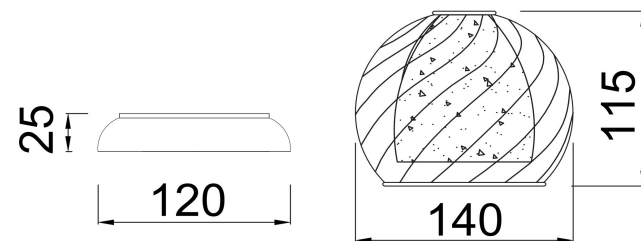

## Инструкция FR2662-WL-01-BZ

1xE14 40W

Модель: FR2662-WL-01-BZ

Коллекция: Classic

Серия: Nella

Настенный светильник