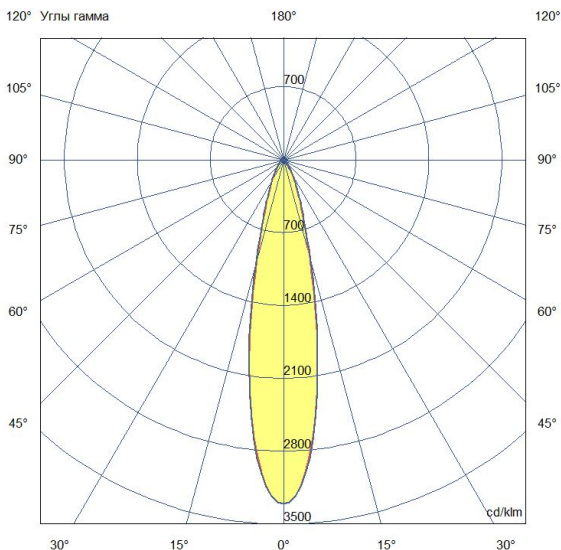

Технические данные

Светодиодный светильник ПромЛед Прожектор 80 X RGB DMX 25°

1. Описание серии

Серия премиальных светодиодных прожекторов для создания полноцветного архитектурно-художественного освещения.

2. КСС и Габаритный чертеж

Кривая силы света

Габаритный чертеж

3. Основные технические данные и характеристики

Характеристики	Значение
Мощность, [Вт ±10%]:	77
Световой поток светильника, [лм ±5%]:	4 200
Цвет свечения:	RGB
Тип кривой силы света:	концентрированная
Угол излучения, [°]:	25
Род тока:	AC
Напряжение питания, [В]:	~176-264
Частота напряжения электропитания, [Гц ±10%]:	50
Коэффициент мощности (Pf), не менее:	0,98
Класс защиты от поражения электрическим током (по ГОСТ IEC 60598-1-2017):	I
Рекомендуемая высота установки, [м]:	6-30
Степень защиты от пыли и влаги (по ГОСТ IEC 60598-1-2017):	IP66
Климатическое исполнение (по ГОСТ 15150-69):	УХЛ1
Температура эксплуатации, [°C]:	от -30 до +50
Срок службы светильника, не менее, [лет]:	12
Срок службы светодиодов, не менее, [ч]:	100 000
Гарантийный срок на светильник, [мес.]:	60
Материал оптического элемента:	УФ-стабилизированный поликарбонат
Материал корпуса:	литой под давлением алюминий
Материал рассеивателя:	закалённое стекло
Цвет покраски:	RAL9007
Габаритные размеры, не более, [мм]:	371×223×202
Тип крепления:	поворотный кронштейн
Масса, [кг]:	6,2
Интерфейс управления/диммирования:	DMX