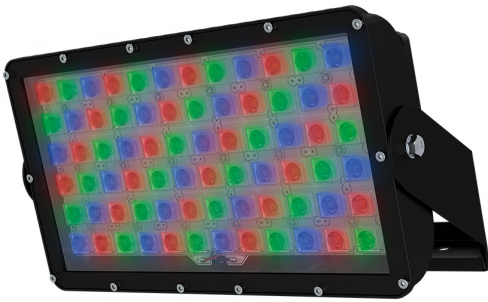

Технические данные

Светодиодный светильник ПромЛед Прожектор 80 X RGB DMX 25°

1. Описание серии

Серия премиальных светодиодных прожекторов для создания полноцветного архитектурно-художественного освещения.

Особенности серии:

- Корпус в технологичном форм-факторе,
- Наличие литого герметичного коммутационного короба, где размещаются источники питания, узел подключения, дополнительное оборудование: DMX декодеры, модули систем управления и т.д.,
- Широкий мощный ряд и разнообразие оптик.

2. КСС и Габаритный чертеж

Кривая силы света

Габаритный чертеж

3. Основные технические данные и характеристики

Характеристики	Значение
Мощность, [Вт ±10%]:	77
Световой поток светильника, [лм ±5%]:	4 200
Цвет свечения:	RGB
Тип кривой силы света:	концентрированная
Угол излучения, [°]:	25
Род тока:	AC
Напряжение питания, [В]:	~176-264
Частота напряжения электропитания, [Гц ±10%]:	50
Коэффициент мощности (Pf), не менее:	0,98
Класс защиты от поражения электрическим током (по ГОСТ IEC 60598-1-2017):	I
Рекомендуемая высота установки, [м]:	6-30
Степень защиты от пыли и влаги (по ГОСТ IEC 60598-1-2017):	IP66
Климатическое исполнение (по ГОСТ 15150-69):	УХЛ1
Температура эксплуатации, [°C]:	от -30 до +50
Срок службы светильника, не менее, [лет]:	12
Срок службы светодиодов, не менее, [ч]:	100 000
Гарантийный срок на светильник, [мес.]:	60
Материал оптического элемента:	УФ-стабилизированный поликарбонат
Материал корпуса:	литой под давлением алюминий
Материал рассеивателя:	закалённое стекло
Цвет покраски:	RAL9007
Габаритные размеры, не более, [мм]:	371×223×202
Тип крепления:	поворотный кронштейн
Масса, [кг]:	6,2
Интерфейс управления/диммирования:	DMX