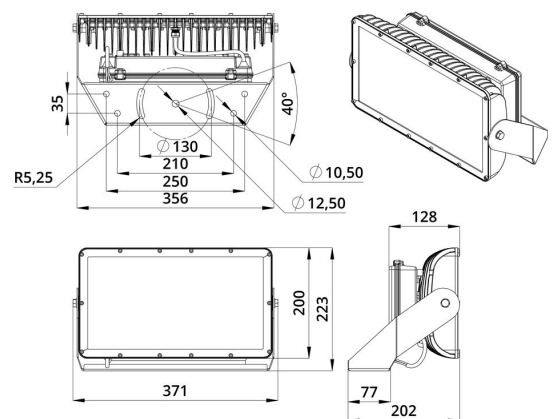

2. КСС и Габаритный чертеж

Кривая силы света

Габаритный чертеж

3. Основные технические данные и характеристики

Характеристики	Значение
Мощность, [Вт ±10%]:	77
Световой поток светильника, [лм ±5%]:	4 200
Цвет свечения:	RGB
Тип кривой силы света:	концентрированная
Угол излучения, [°]:	25
Род тока:	AC
Напряжение питания, [В]:	~176-264
Частота напряжения электропитания, [Гц ±10%]:	50
Коэффициент мощности (Pf), не менее:	0,98
Класс защиты от поражения электрическим током (по ГОСТ IEC 60598-1-2017):	I
Рекомендуемая высота установки, [м]:	6-30
Степень защиты от пыли и влаги (по ГОСТ IEC 60598-1-2017):	IP66
Климатическое исполнение (по ГОСТ 15150-69):	УХЛ1
Температура эксплуатации, [°C]:	от -30 до +50
Срок службы светильника, не менее, [лет]:	12
Срок службы светодиодов, не менее, [ч]:	100 000
Гарантийный срок на светильник, [мес.]:	60
Материал оптического элемента:	УФ-стабилизированный поликарбонат
Материал корпуса:	литой под давлением алюминий
Материал рассеивателя:	закалённое стекло
Цвет покраски:	RAL9007
Габаритные размеры, не более, [мм]:	371×223×202
Тип крепления:	поворотный кронштейн
Масса, [кг]:	6,2
Интерфейс управления/диммирования:	DMX