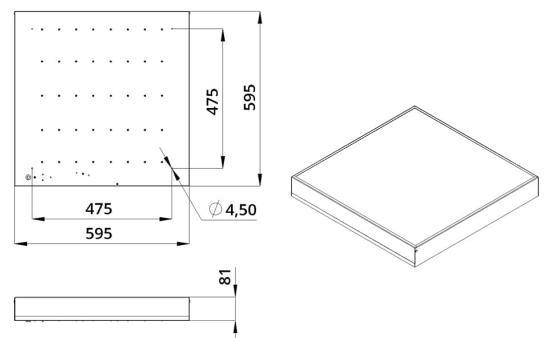

Технические данные

Светодиодный светильник ПромЛед Офис 20
Экстра CRI90 6500K Призма 595×595×80мм

1. Описание серии

Серия светодиодных светильников для освещения общественных помещений: офисов, торговых залов, образовательных учреждений, больниц.

«Офис» имеет среднюю световую эффективность 120 лм/Вт и создает комфортное освещение без пульсаций.

Светильники имеют легкий стальной корпус со специальной поворотной планкой, позволяющей без дополнительного инструмента вынимать рассеиватель из корпуса, облегчая накладной монтаж. Светильники серии «Офис» могут быть укомплектованы рассеивателями «Призма», «Микропризма», «Опал» и «Колотый лед».

В комплекте поставляются крепления для потолка типа «Армстронг», но есть возможность и накладного монтажа на обычный потолок.

2. КСС и Габаритный чертеж

Габаритный чертеж