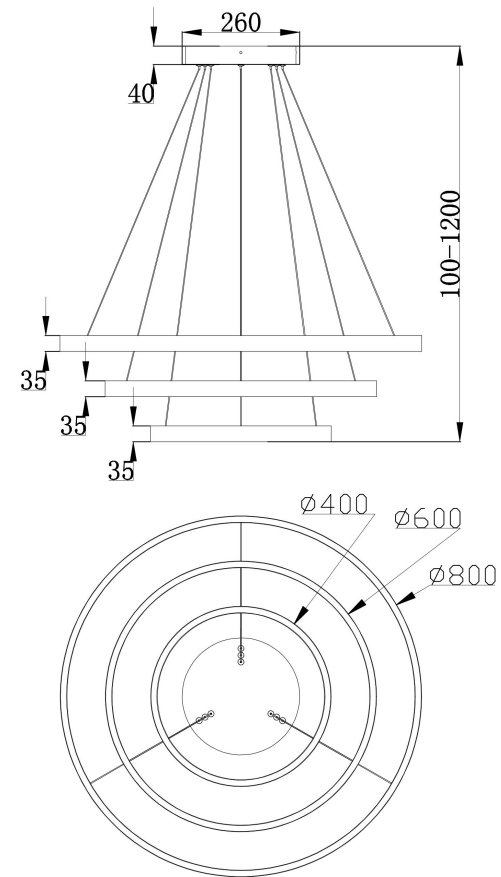

由 Autodesk 教育版产品制作

由 Autodesk 教育版产品制作

由 Autodesk 教育版产品制作

由 Autodesk 教育版产品制作

MAX 115W
6 100 Lumen

Модель: MOD058PL-L100W3K

Коллекция: Modern

Серия: Rim