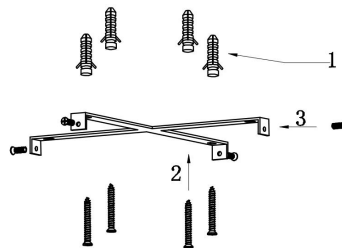

由 Autodesk 教育版产品制作

由 Autodesk 教育版产品制作

由 Autodesk 教育版产品制作

由 Autodesk 教育版产品制作

MAX 115W
6 100 Lumen

Модель: MOD058PL-L100W3K

Коллекция: Modern

Серия: Rim