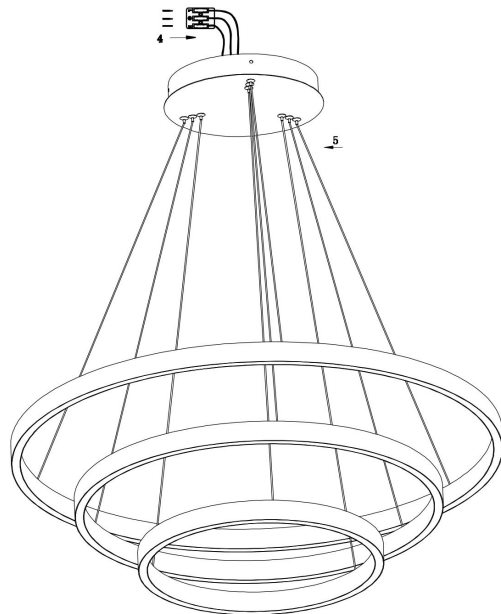

由 Autodesk 教育版产品制作

由 Autodesk 教育版产品制作

由 Autodesk 教育版产品制作

由 Autodesk 教育版产品制作

MAX 115W
6 100 Lumen

Модель: MOD058PL-L100W3K

Коллекция: Modern

Серия: Rim

Подвесной светильник