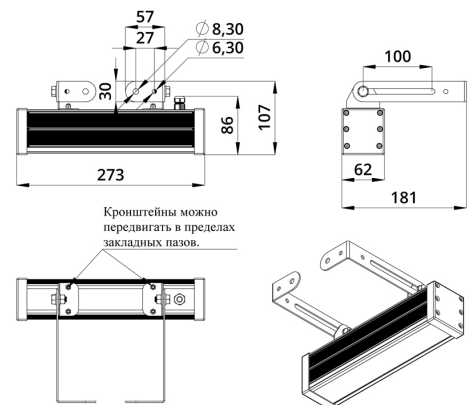

Светильники просты в монтаже за счёт кронштейна с удобной системой фиксации угла поворота. Возможно транзитное подключение в единую линию с помощью коннекторов.

2. КСС и Габаритный чертеж

Кривая силы света

Габаритный чертеж

3. Основные технические данные и характеристики

Характеристики	Значение
Мощность, [Вт ±10%]:	19
Световой поток светильника, [лм ±5%]:	1 550
Цвет свечения:	RGBW
Номинальная коррелированная цветовая температура по ГОСТ 34819-2021, [К]:	5 000
Тип кривой силы света:	концентрированная
Угол излучения, [°]:	15
Индекс цветопередачи (CRI), не менее:	70
Род тока:	DC
Коэффициент пульсации (Кп), не более, [%]:	1
Напряжение питания, [В]:	24-36
Коэффициент мощности (P _f), не менее:	0,95
Класс защиты от поражения электрическим током (по ГОСТ IEC 60598-1-2017):	III
Степень защиты от пыли и влаги (по ГОСТ IEC 60598-1-2017):	IP67
Климатическое исполнение (по ГОСТ 15150-69):	УХЛ1
Температура эксплуатации, [°С]:	от -40 до +50
Срок службы светильника, не менее, [лет]:	12
Срок службы светодиодов, не менее, [ч]:	100 000
Гарантийный срок на светильник, [мес.]:	60
Материал оптического элемента:	УФ-стабилизированный поликарбонат
Материал корпуса:	экструдированный сплав алюминия
Материал рассеивателя:	закаленное стекло
Цвет покраски:	-
Габаритные размеры, не более, [мм]:	273×181×107
Тип крепления:	поворотный кронштейн
Масса, [кг]:	1
Интерфейс управления/диммирования:	DMX