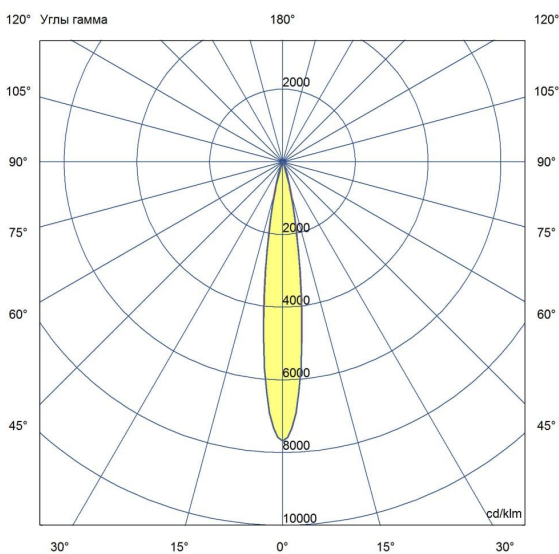

Технические данные

Светодиодный светильник ПромЛед Барокко 20
250мм Оптик 24-36V DC RGBW DMX 5000K 15°

1. Описание серии

Серия линейных светодиодных светильников с RGB(W)-диодами для заливного архитектурного освещения фасадов или акцентной подсветки отдельных элементов зданий.

Габаритный чертеж

3. Основные технические данные и характеристики

Характеристики	Значение
Мощность, [Вт ±10%]:	19
Световой поток светильника, [лм ±5%]:	1 550
Цвет свечения:	RGBW
Номинальная коррелированная цветовая температура по ГОСТ 34819-2021, [К]:	5 000
Тип кривой силы света:	концентрированная
Угол излучения, [°]:	15
Индекс цветопередачи (CRI), не менее:	70
Род тока:	DC
Коэффициент пульсации (Кп), не более, [%]:	1
Напряжение питания, [В]:	24-36
Коэффициент мощности (P _f), не менее:	0,95
Класс защиты от поражения электрическим током (по ГОСТ IEC 60598-1-2017):	III
Степень защиты от пыли и влаги (по ГОСТ IEC 60598-1-2017):	IP67
Климатическое исполнение (по ГОСТ 15150-69):	УХЛ1
Температура эксплуатации, [°С]:	от -40 до +50
Срок службы светильника, не менее, [лет]:	12
Срок службы светодиодов, не менее, [ч]:	100 000
Гарантийный срок на светильник, [мес.]:	60
Материал оптического элемента:	УФ-стабилизированный поликарбонат
Материал корпуса:	экструдированный сплав алюминия
Материал рассеивателя:	закаленное стекло
Цвет покраски:	-
Габаритные размеры, не более, [мм]:	273×181×107
Тип крепления:	поворотный кронштейн
Масса, [кг]:	1
Интерфейс управления/диммирования:	DMX