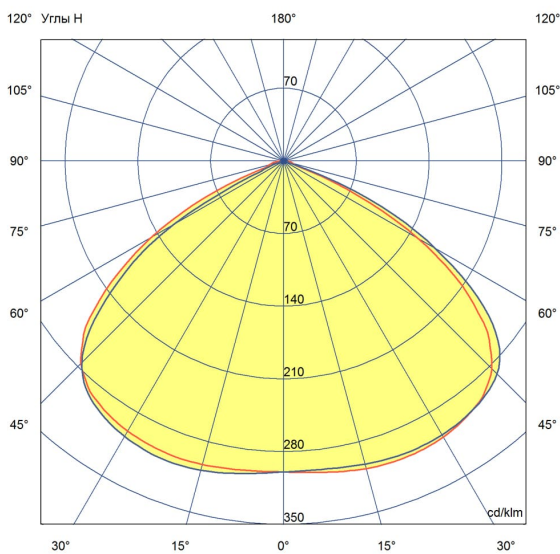

Технические данные

Светодиодный светильник ПромЛед Профи v2.0 50
Эко 3000K 120°

1. Описание серии

Серия подвесных светодиодных светильников для освещения промышленных цехов и складов, торговых помещений, спортивных объектов, развлекательных центров и пр.

2. КСС и Габаритный чертеж

Кривая силы света

Габаритный чертеж

3. Основные технические данные и характеристики

| Характеристики | Значение |
|---|----------------------------------|
| Мощность, [Вт ±10%]: | 50 |
| Световой поток светильника, [лм ±5%]: | 5 580 |
| Номинальная коррелированная цветовая температура по ГОСТ 34819-2021, [К]: | 3 000 |
| Тип кривой силы света: | косинусная |
| Угол излучения, [°]: | 120 |
| Индекс цветопередачи (CRI), не менее: | 70 |
| Род тока: | AC |
| Коэффициент пульсации (Кп), не более, [%]: | 1 |
| Напряжение питания, [В]: | ~176-264 |
| Частота напряжения электропитания, [Гц ±10%]: | 50 |
| Коэффициент мощности (Pф), не менее: | 0,95 |
| Класс защиты от поражения электрическим током (по ГОСТ IEC 60598-1-2017): | I |
| Рекомендуемая высота установки, [м]: | 5-30 |
| Степень защиты от пыли и влаги (по ГОСТ IEC 60598-1-2017): | IP65 |
| Климатическое исполнение (по ГОСТ 15150-69): | УХЛ2 |
| Температура эксплуатации, [°С]: | от -50 до +50 |
| Срок службы светильника, не менее, [лет]: | 12 |
| Срок службы светодиодов, не менее, [ч]: | 100 000 |
| Гарантийный срок на светильник, [мес.]: | 36 |
| Материал оптического элемента: | Боросиликатное стекло |
| Материал корпуса: | Экструдированный сплав алюминия |
| Цвет покраски: | - |
| Габаритные размеры, не более, [мм]: | ∅160×232 |
| Тип крепления: | поворотный кронштейн |
| Масса, [кг]: | 1,4 |
| Дополнительно: | отражатель заказывается отдельно |