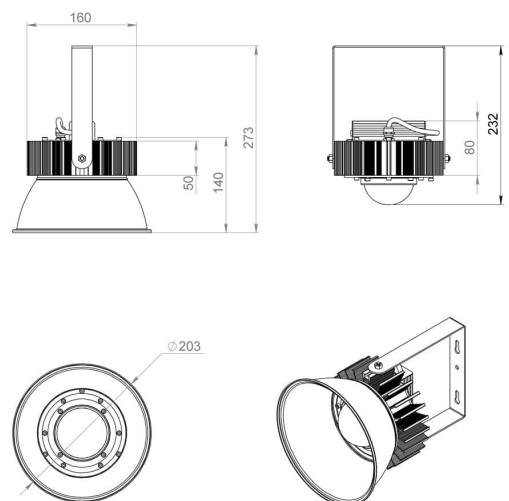

2. КСС и Габаритный чертеж

Кривая силы света

Габаритный чертеж

3. Основные технические данные и характеристики

| Характеристики | Значение |
|---|----------------------------------|
| Мощность, [Вт ±10%]: | 50 |
| Световой поток светильника, [лм ±5%]: | 5 580 |
| Номинальная коррелированная цветовая температура по ГОСТ 34819-2021, [К]: | 3 000 |
| Тип кривой силы света: | косинусная |
| Угол излучения, [°]: | 120 |
| Индекс цветопередачи (CRI), не менее: | 70 |
| Род тока: | AC |
| Коэффициент пульсации (Кп), не более, [%]: | 1 |
| Напряжение питания, [В]: | ~176-264 |
| Частота напряжения электропитания, [Гц ±10%]: | 50 |
| Коэффициент мощности (Pф), не менее: | 0,95 |
| Класс защиты от поражения электрическим током (по ГОСТ IEC 60598-1-2017): | I |
| Рекомендуемая высота установки, [м]: | 5-30 |
| Степень защиты от пыли и влаги (по ГОСТ IEC 60598-1-2017): | IP65 |
| Климатическое исполнение (по ГОСТ 15150-69): | УХЛ2 |
| Температура эксплуатации, [°С]: | от -50 до +50 |
| Срок службы светильника, не менее, [лет]: | 12 |
| Срок службы светодиодов, не менее, [ч]: | 100 000 |
| Гарантийный срок на светильник, [мес.]: | 36 |
| Материал оптического элемента: | Боросиликатное стекло |
| Материал корпуса: | Экструдированный сплав алюминия |
| Цвет покраски: | - |
| Габаритные размеры, не более, [мм]: | ∅160×232 |
| Тип крепления: | поворотный кронштейн |
| Масса, [кг]: | 1,4 |
| Дополнительно: | отражатель заказывается отдельно |