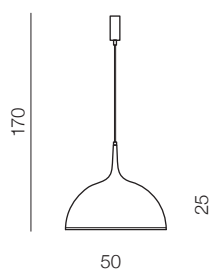

Mia

185

1 BROWN

3 BLACK

Mia

- 1 AZ2387 (brown)
 - 3 AZ2389 (black)
- E27 1x MAX 60W
metal