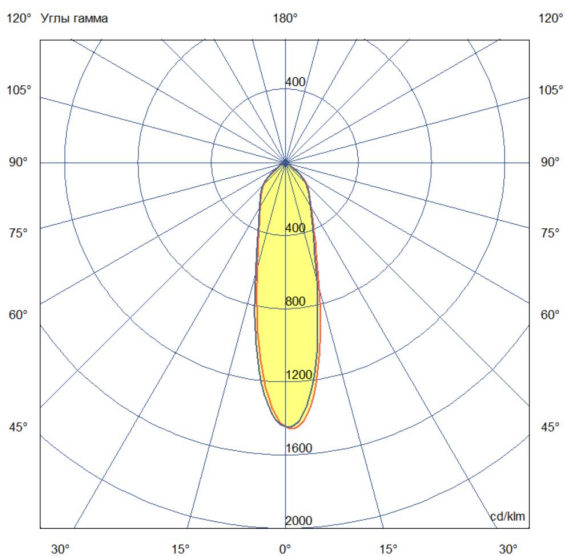

## Технические данные

Светодиодный светильник ПромЛед Прожектор  
120 X Оптима 4000K 30°

### 2. КСС и Габаритный чертеж

Кривая силы света

Габаритный чертеж