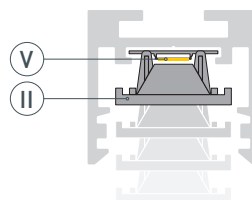

# РУКОВОДСТВО ПО МОНТАЖУ ЛИНЗОВАННОГО ЭКРАНА

Установка экрана в профиль  
Необходимые компоненты:

**1** / Установите профиль **Ⓘ** со светодиодной линейкой **Ⓥ** на поверхность согласно инструкции к выбранному профилю\*.

**2** / Установите отражатель **Ⓜ** на светодиодную линейку **Ⓥ**, для этого вставьте выступающие части отражателя **Ⓜ** в отверстия в светодиодной линейке **Ⓥ**, как показано на рисунке 1.

Рисунок 1. Установка отражателя **Ⓜ** в светодиодную линейку **Ⓥ**, вид сверху

**3** / Вставьте рассеиватель **ⓓ** в пазы отражателя **Ⓜ** до щелчка. Затем сверху установите декоративную вставку **Ⓨ** в свободные пазы отражателя **Ⓜ** до щелчка, как показано на рисунке 2.

Рисунок 2. Финальная сборка всех частей экрана, вид сверху