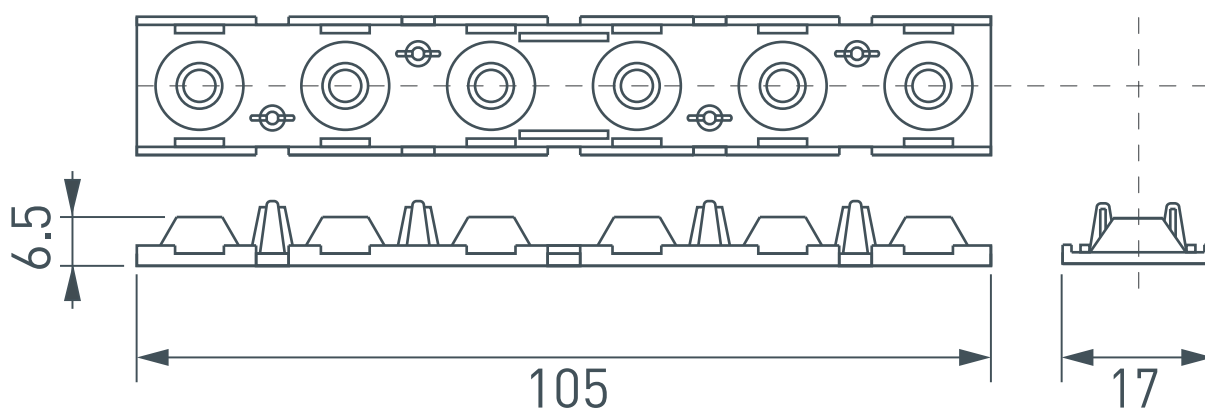

2 / Отражатель