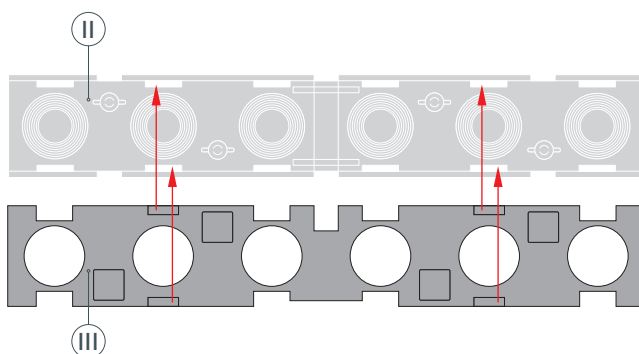

**2** / Установите отражатель **Ⓜ** на светодиодную линейку **Ⓥ**, для этого вставьте выступающие части отражателя **Ⓜ** в отверстия в светодиодной линейке **Ⓥ**, как показано на рисунке 1.

Рисунок 1. Установка отражателя **Ⓜ** в светодиодную линейку **Ⓥ**, вид сверху

**3** / Вставьте рассеиватель **ⓓ** в пазы отражателя **Ⓜ** до щелчка. Затем сверху установите декоративную вставку **Ⓨ** в свободные пазы отражателя **Ⓜ** до щелчка, как показано на рисунке 2.

Рисунок 2. Финальная сборка всех частей экрана, вид сверху

\* Профили SL-LINE-25100-DUAL, SL-LINE-2522, SL-LINE-3523-F, SL-LINIA20-FANTOM.  
В данной инструкции представлен монтаж для профиля SL-LINE-2522.