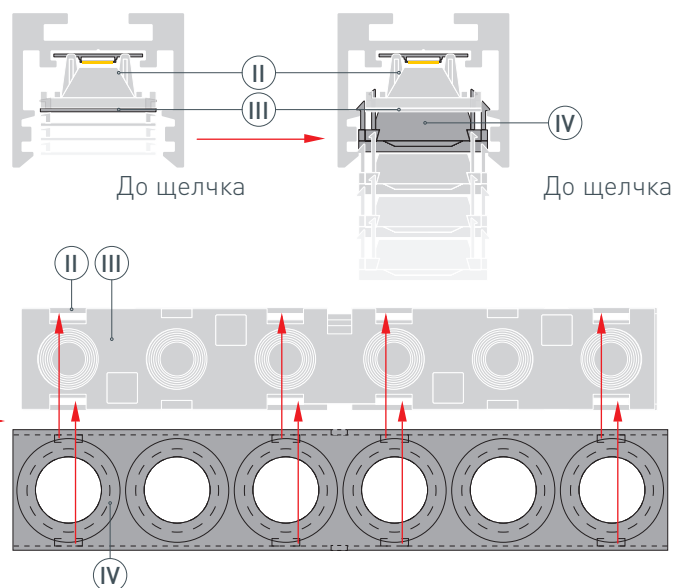

# РУКОВОДСТВО ПО МОНТАЖУ ЛИНЗОВАННОГО ЭКРАНА

Установка экрана в профиль  
Необходимые компоненты:

**1** / Установите профиль **Ⓘ** со светодиодной линейкой **Ⓥ** на поверхность согласно инструкции к выбранному профилю\*.

**2** / Установите отражатель **Ⓜ** на светодиодную линейку **Ⓥ**, для этого вставьте выступающие части отражателя **Ⓜ** в отверстия в светодиодной линейке **Ⓥ**, как показано на рисунке 1.

Рисунок 1. Установка отражателя **Ⓜ** в светодиодную линейку **Ⓥ**, вид сверху

**3** / Вставьте рассеиватель **ⓓ** в пазы отражателя **Ⓜ** до щелчка. Затем сверху установите декоративную вставку **Ⓨ** в свободные пазы отражателя **Ⓜ** до щелчка, как показано на рисунке 2.

Рисунок 2. Финальная сборка всех частей экрана, вид сверху

\* Профили SL-LINE-25100-DUAL, SL-LINE-2522, SL-LINE-3523-F, SL-LINIA20-FANTOM.  
В данной инструкции представлен монтаж для профиля SL-LINE-2522.