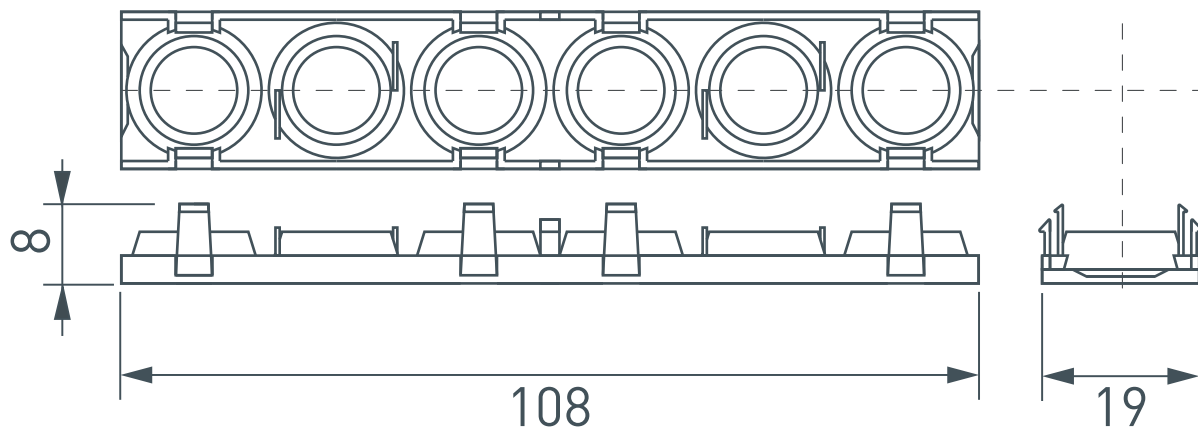

КОМПЛЕКТУЮЩИЕ ЛИНЗОВАННОГО ЭКРАНА

1 / Декоративная вставка