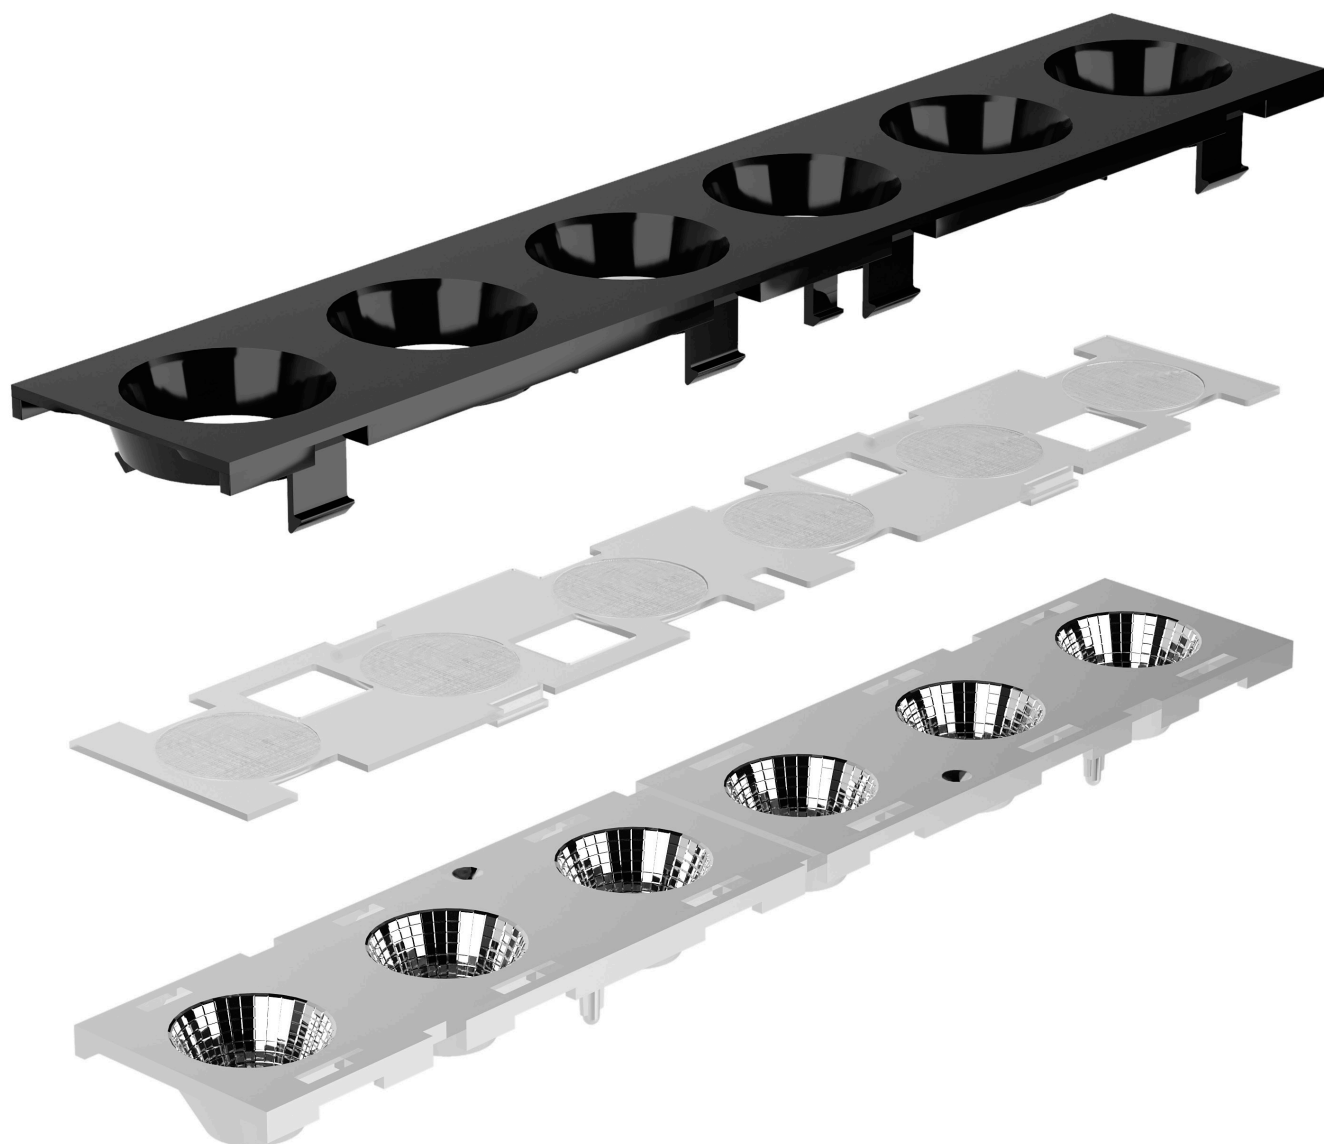

КОМПЛЕКТУЮЩИЕ ЛИНЗОВАННОГО ЭКРАНА