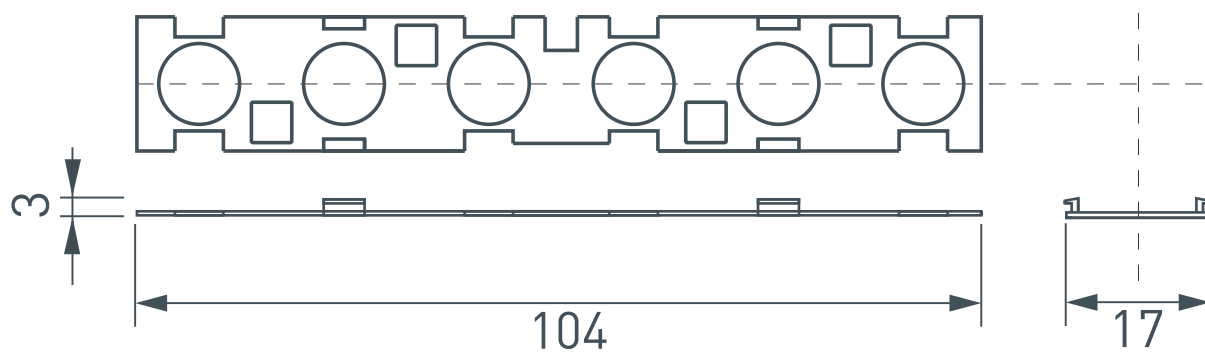

3 / Рассеиватель