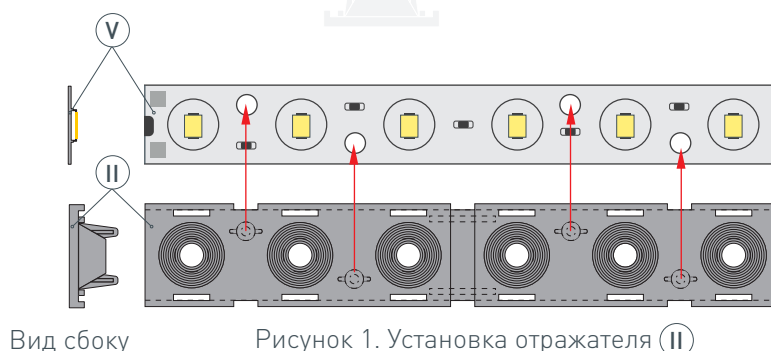

# РУКОВОДСТВО ПО МОНТАЖУ ЛИНЗОВАННОГО ЭКРАНА

Установка экрана в профиль  
Необходимые компоненты:

**1** / Установите профиль **Ⓘ** со светодиодной линейкой **Ⓥ** на поверхность согласно инструкции к выбранному профилю\*.

**2** / Установите отражатель **Ⓜ** на светодиодную линейку **Ⓥ**, для этого вставьте выступающие части отражателя **Ⓜ** в отверстия в светодиодной линейке **Ⓥ**, как показано на рисунке 1.

Рисунок 1. Установка отражателя **Ⓜ** в светодиодную линейку **Ⓥ**, вид сверху

**3** / Вставьте рассеиватель **ⓓ** в пазы отражателя **Ⓜ** до щелчка. Затем сверху установите декоративную вставку **Ⓨ** в свободные пазы отражателя **Ⓜ** до щелчка, как показано на рисунке 2.

Рисунок 2. Финальная сборка всех частей экрана, вид сверху