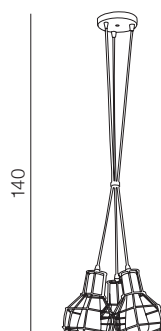

Carron

203

Ø 15

**Carron 1**

**AZ1659**

(copper)  
E27 60W  
metal

70

**Carron 3 line**

**AZ2141**

(copper)  
E27 3x MAX 60W  
metal

35

**Carron 3**

**AZ1660**

(copper)  
E27 3x 60W  
metal

45

**Carron 7**

**AZ2142**

(copper)  
E27 7x MAX 60W  
metal