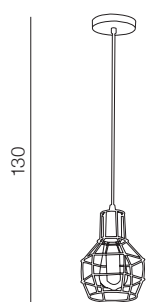

Carron

203

Ø 15

**Carron 1**

**AZ1659**

(copper)  
E27 60W  
metal

70

**Carron 3 line**

**AZ2141**

(copper)  
E27 3x MAX 60W  
metal

35

**Carron 3**

**AZ1660**

(copper)  
E27 3x 60W  
metal

45

**Carron 7**

**AZ2142**

(copper)  
E27 7x MAX 60W  
metal