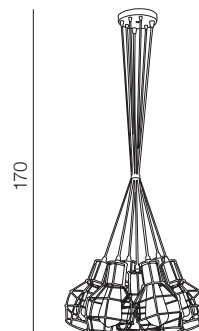

Carron

203

Ø 15

**Carron 1**

**AZ1659**

(copper)  
E27 60W  
metal

70

**Carron 3 line**

**AZ2141**

(copper)  
E27 3x MAX 60W  
metal

35

**Carron 3**

**AZ1660**

(copper)  
E27 3x 60W  
metal

45

**Carron 7**