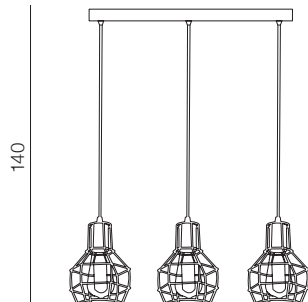

Carron

203

Ø 15

**Carron 1**

**AZ1659**

(copper)  
E27 60W  
metal

70

**Carron 3 line**

**AZ2141**

(copper)  
E27 3x MAX 60W  
metal

35

**Carron 3**

**AZ1660**

(copper)  
E27 3x 60W  
metal

45

**Carron 7**

**AZ2142**

(copper)  
E27 7x MAX 60W  
metal