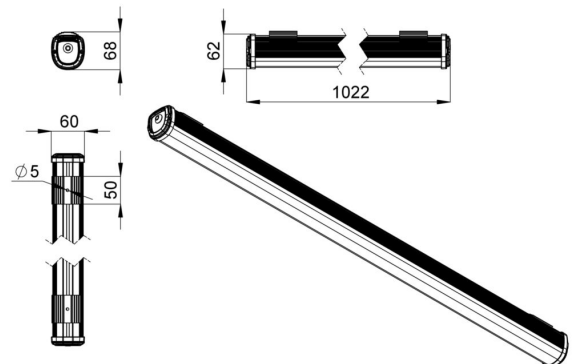

## Технические данные

Светодиодный светильник ПромЛед Т-Линия  
Оптим 38 1000мм CRI80 Эко 5000К Опал

### 1. Описание серии

Серия универсальных линейных светильников для освещения торговых зон, стеллажей, полок, проходов между секциями, других помещений с различной высотой подвеса.

Комбинация особой формы корпуса, расположения светодиодных планок и рассеивателя исключает потери светового потока внутри светильника, за счет чего достигается уникальное значение световой отдачи.

- Экструдированный корпус изготовлен из анодированного алюминия;
- Степень защиты от пыли и влаги IP54 в базовом исполнении, IP65 – опционально;
- Рассеиватель из УФ-стабилизированного поликарбоната;
- Базовое крепление J-Hook (защёлка), опциональные – на кронштейн, подвесной на трос, подвесной на винт-петлю.

### 3. Основные технические данные и характеристики

Характеристики	Значение
Мощность, [Вт ±10%]:	38
Световой поток светильника, [лм ±5%]:	5 410
Номинальная коррелированная цветовая температура по ГОСТ 34819-2021, [К]:	5 000
Тип кривой силы света:	косинусная
Тип рассеивателя:	опал
Угол излучения, [°]:	125
Индекс цветопередачи (CRI), не менее:	80
Род тока:	АС
Коэффициент пульсации (Кп), не более, [%]:	1
Напряжение питания, [В]:	~176-264
Частота напряжения электропитания, [Гц ±10%]:	50
Коэффициент мощности (P <sub>f</sub> ), не менее:	0,98
Класс защиты от поражения электрическим током (по ГОСТ IEC 60598-1-2017):	I
Рекомендуемая высота установки, [м]:	2-6
Степень защиты от пыли и влаги (по ГОСТ IEC 60598-1-2017):	IP54
Климатическое исполнение (по ГОСТ 15150-69):	УХЛ2
Температура эксплуатации, [°С]:	от -50 до +50
Срок службы светильника, не менее, [лет]:	12
Срок службы светодиодов, не менее, [ч]:	100 000
Гарантийный срок на светильник, [мес.]:	36
Материал корпуса:	экструдированный сплав алюминия
Материал рассеивателя:	УФ-стабилизированный поликарбонат
Габаритные размеры, не более, [мм]:	1022×68×60
Тип крепления:	защёлка (j-hook)
Масса, [кг]:	0,9