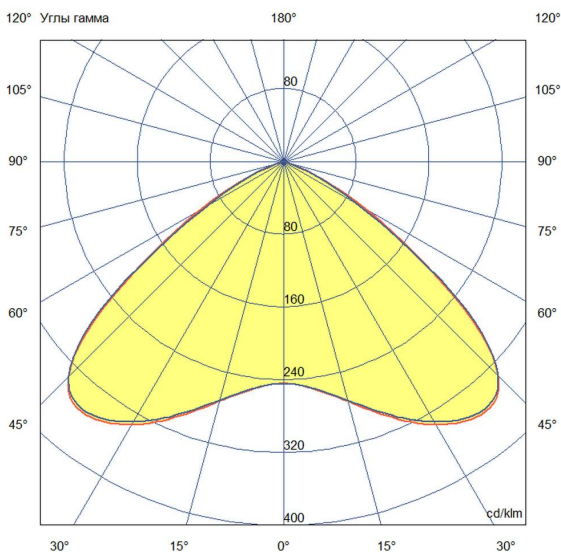

Технические данные

Светодиодный светильник ПромЛед Профи Нео 80
М Эко 5000К 120°

1. Описание серии

Серия подвесных светодиодных светильников для освещения промышленных цехов и производственных площадок, складских помещений, спортивных объектов и прочих площадей с высокими потолками.

2. КСС и Габаритный чертеж

Кривая силы света

Габаритный чертеж

3. Основные технические данные и характеристики

Характеристики	Значение
Мощность, [Вт ±10%]:	80
Световой поток светильника, [лм ±5%]:	12 600
Номинальная коррелированная цветовая температура по ГОСТ 34819-2021, [К]:	5 000
Тип кривой силы света:	полуширокая
Угол излучения, [°]:	120
Индекс цветопередачи (CRI), не менее:	70
Род тока:	AC
Коэффициент пульсации (Кп), не более, [%]:	1
Напряжение питания, [В]:	~90-305
Частота напряжения электропитания, [Гц ±10%]:	50
Коэффициент мощности (Pф), не менее:	0,98
Класс защиты от поражения электрическим током (по ГОСТ IEC 60598-1-2017):	I
Рекомендуемая высота установки, [м]:	3-50
Степень защиты от пыли и влаги (по ГОСТ IEC 60598-1-2017):	IP67
Климатическое исполнение (по ГОСТ 15150-69):	УХЛ1
Температура эксплуатации, [°C]:	от -60 до +50
Срок службы светильника, не менее, [лет]:	12
Срок службы светодиодов, не менее, [ч]:	100 000
Гарантийный срок на светильник, [мес.]:	36
Материал корпуса:	сплав алюминия, литой под давлением
Материал рассеивателя:	-
Цвет покраски:	RAL9005
Габаритные размеры, не более, [мм]:	Ø240×190
Тип крепления:	подвесной
Масса, [кг]:	2,2