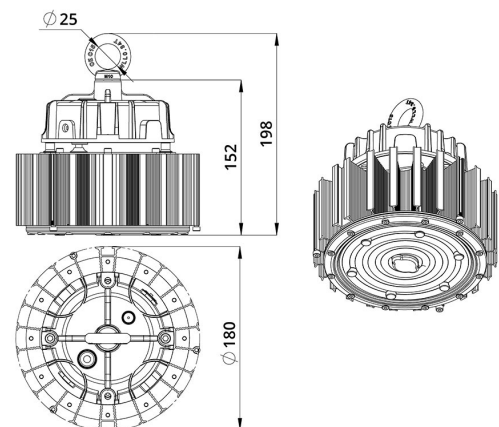

Технические данные

Светодиодный светильник ПромЛед Профи
Компакт 70 5000К 90°

1. Описание серии

Серия подвесных светодиодных светильников для освещения промышленных площадок и складов, торговых помещений, спортивных объектов, развлекательных центров и пр.

2. КСС и Габаритный чертеж

Кривая силы света

Габаритный чертеж

3. Основные технические данные и характеристики

Характеристики	Значение
Мощность, [Вт ±10%]:	70
Световой поток светильника, [лм ±5%]:	13 150
Номинальная коррелированная цветовая температура по ГОСТ 34819-2021, [К]:	5 000
Тип кривой силы света:	косинусная
Угол излучения, [°]:	90
Индекс цветопередачи (CRI), не менее:	70
Род тока:	AC
Коэффициент пульсации (Кп), не более, [%]:	1
Напряжение питания, [В]:	~90-305
Частота напряжения электропитания, [Гц ±10%]:	50
Коэффициент мощности (P _f), не менее:	0,96
Класс защиты от поражения электрическим током (по ГОСТ IEC 60598-1-2017):	I
Рекомендуемая высота установки, [м]:	5-30
Степень защиты от пыли и влаги (по ГОСТ IEC 60598-1-2017):	IP65
Климатическое исполнение (по ГОСТ 15150-69):	УХЛ2
Температура эксплуатации, [°C]:	от -50 до +50
Срок службы светильника, не менее, [лет]:	12
Срок службы светодиодов, не менее, [ч]:	100 000
Гарантийный срок на светильник, [мес.]:	60
Материал оптического элемента:	УФ-стабилизированный поликарбонат
Материал корпуса:	профиль из алюминиевого сплава
Цвет покраски:	-
Габаритные размеры, не более, [мм]:	∅180×198
Тип крепления:	подвесной
Масса, [кг]:	1,9