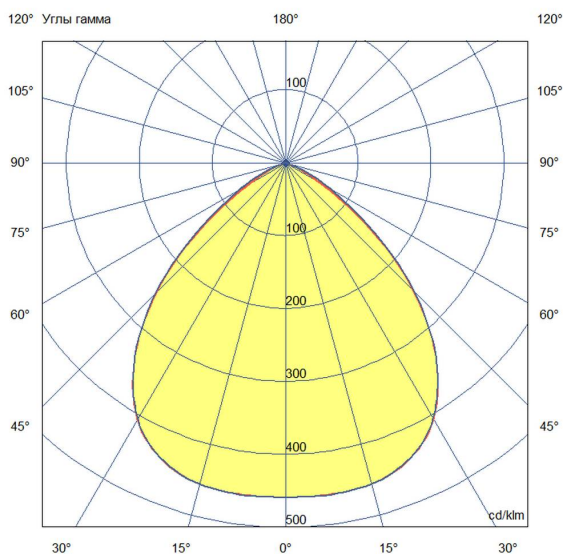

Технические данные

Светодиодный светильник ПромЛед Профи
Компакт 70 5000К 90°

1. Описание серии

Серия подвесных светодиодных светильников для освещения промышленных площадок и складов, торговых помещений, спортивных объектов, развлекательных центров и пр.

2. КСС и Габаритный чертеж

Кривая силы света

Габаритный чертеж

3. Основные технические данные и характеристики

Характеристики	Значение
Мощность, [Вт ±10%]:	70
Световой поток светильника, [лм ±5%]:	13 150
Номинальная коррелированная цветовая температура по ГОСТ 34819-2021, [К]:	5 000
Тип кривой силы света:	косинусная
Угол излучения, [°]:	90
Индекс цветопередачи (CRI), не менее:	70
Род тока:	AC
Коэффициент пульсации (Кп), не более, [%]:	1
Напряжение питания, [В]:	~90-305
Частота напряжения электропитания, [Гц ±10%]:	50
Коэффициент мощности (P _f), не менее:	0,96
Класс защиты от поражения электрическим током (по ГОСТ IEC 60598-1-2017):	I
Рекомендуемая высота установки, [м]:	5-30
Степень защиты от пыли и влаги (по ГОСТ IEC 60598-1-2017):	IP65
Климатическое исполнение (по ГОСТ 15150-69):	УХЛ2
Температура эксплуатации, [°C]:	от -50 до +50
Срок службы светильника, не менее, [лет]:	12
Срок службы светодиодов, не менее, [ч]:	100 000
Гарантийный срок на светильник, [мес.]:	60
Материал оптического элемента:	УФ-стабилизированный поликарбонат
Материал корпуса:	профиль из алюминиевого сплава
Цвет покраски:	-
Габаритные размеры, не более, [мм]:	∅180×198
Тип крепления:	подвесной
Масса, [кг]:	1,9