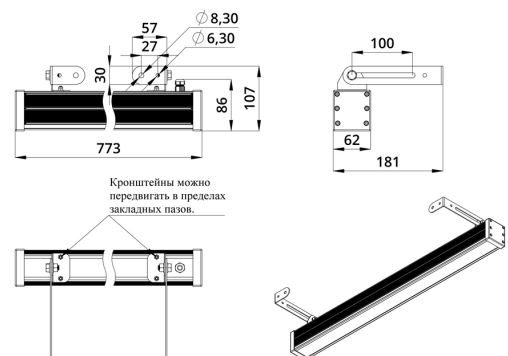

Светильники просты в монтаже за счёт кронштейна с удобной системой фиксации угла поворота. Возможно транзитное подключение в единую линию с помощью коннекторов.

2. КСС и Габаритный чертеж

Кривая силы света

Габаритный чертеж

3. Основные технические данные и характеристики

Характеристики	Значение
Мощность, [Вт ±10%]:	28
Световой поток светильника, [лм ±5%]:	1 890
Цвет свечения:	RGB
Тип кривой силы света:	концентрированная
Угол излучения, [°]:	15
Род тока:	DC
Коэффициент пульсации (Кп), не более, [%]:	1
Напряжение питания, [В]:	36
Коэффициент мощности (Pф), не менее:	0,95
Класс защиты от поражения электрическим током (по ГОСТ IEC 60598-1-2017):	III
Степень защиты от пыли и влаги (по ГОСТ IEC 60598-1-2017):	IP67
Климатическое исполнение (по ГОСТ 15150-69):	УХЛ1
Температура эксплуатации, [°С]:	от -40 до +50
Срок службы светильника, не менее, [лет]:	12
Срок службы светодиодов, не менее, [ч]:	100 000
Гарантийный срок на светильник, [мес.]:	60
Материал оптического элемента:	УФ-стабилизированный поликарбонат
Материал корпуса:	экструдированный сплав алюминия
Материал рассеивателя:	закаленное стекло
Цвет покраски:	-
Габаритные размеры, не более, [мм]:	773×181×107
Тип крепления:	поворотный кронштейн
Масса, [кг]:	2,1
Интерфейс управления/диммирования:	DMX