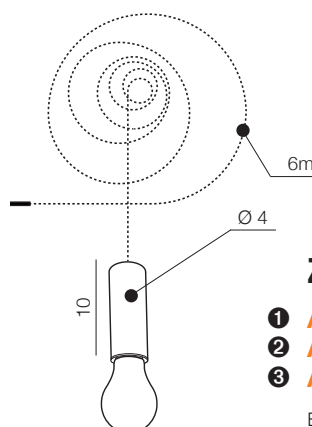

**Ziko E27 3 meters**

- ❶ AZ3115 (black)
- ❷ AZ3114 (white)
- ❸ AZ3455 (antique)

E27 Only Led Max 35W  
aluminium

**Ziko E27 6 meters**

- ❶ AZ3116 (black)
- ❷ AZ3113 (white)
- ❸ AZ3456 (antique)

E27 Only Led Max 35W  
aluminium