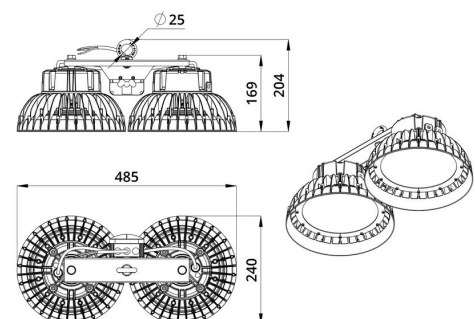

2. КСС и Габаритный чертеж

Кривая силы света

Габаритный чертеж

3. Основные технические данные и характеристики

Характеристики	Значение
Мощность, [Вт ±10%]:	300
Световой поток светильника, [лм ±5%]:	50 400
Номинальная коррелированная цветовая температура по ГОСТ 34819-2021, [К]:	4 000
Тип кривой силы света:	глубокая
Угол излучения, [°]:	60
Индекс цветопередачи (CRI), не менее:	70
Род тока:	AC
Коэффициент пульсации (Кп), не более, [%]:	1
Напряжение питания, [В]:	~90-305
Частота напряжения электропитания, [Гц ±10%]:	50
Коэффициент мощности (Pф), не менее:	0,98
Класс защиты от поражения электрическим током (по ГОСТ IEC 60598-1-2017):	I
Рекомендуемая высота установки, [м]:	3-50
Степень защиты от пыли и влаги (по ГОСТ IEC 60598-1-2017):	IP67
Климатическое исполнение (по ГОСТ 15150-69):	УХЛ1
Температура эксплуатации, [°С]:	от -60 до +50
Срок службы светильника, не менее, [лет]:	12
Срок службы светодиодов, не менее, [ч]:	100 000
Гарантийный срок на светильник, [мес.]:	36
Материал корпуса:	Сплав алюминия, литой под давлением
Материал рассеивателя:	
Цвет покраски:	RAL9005
Габаритные размеры, не более, [мм]:	485×240×204
Тип крепления:	подвесной
Масса, [кг]:	4,7