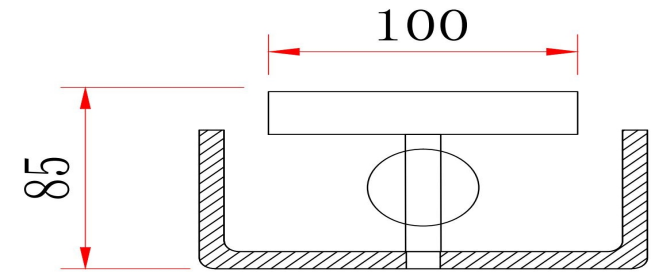

## Инструкция FR5190WL-01BS2

1xE14 60W

Модель: FR5190WL-01BS2  
Коллекция: Modern  
Серия: Fresco  
Настенный светильник