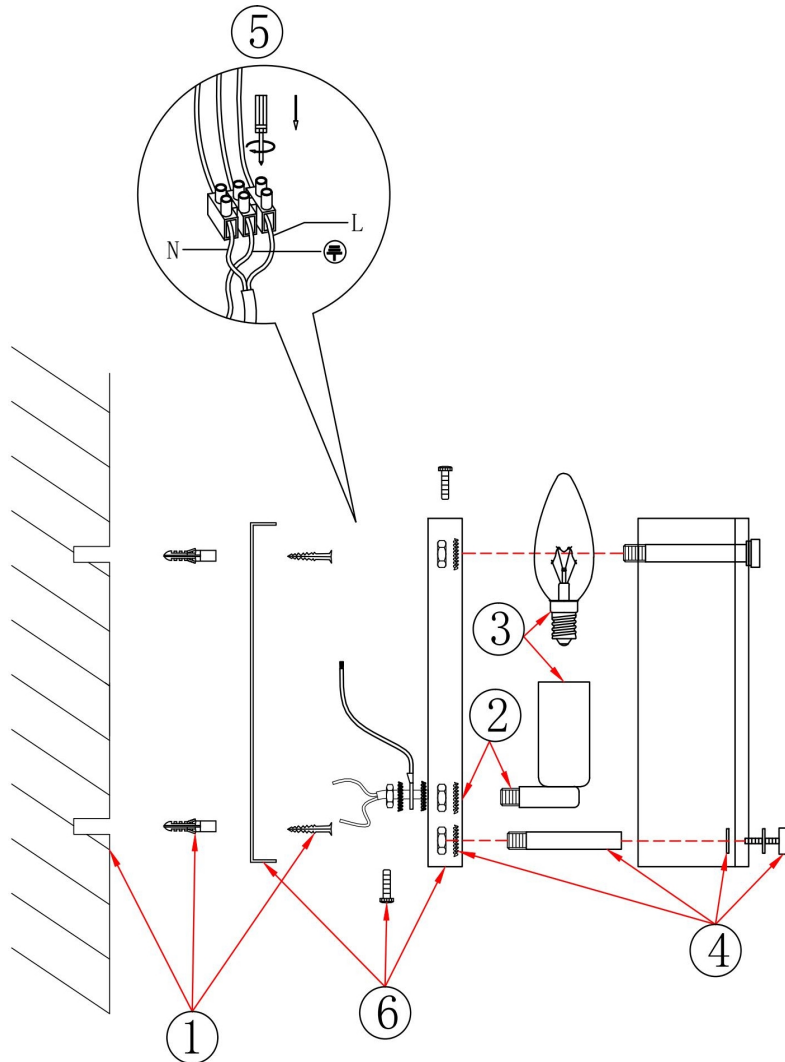

## Инструкция FR5190WL-01BS2

1xE14 60W

Модель: FR5190WL-01BS2  
Коллекция: Modern  
Серия: Fresco  
Настенный светильник