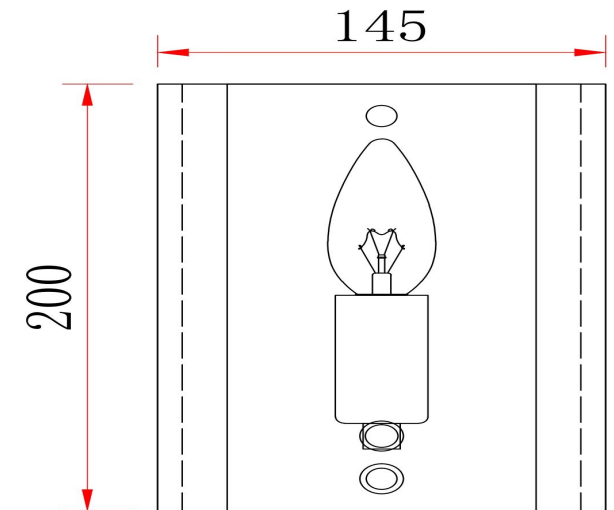

## Инструкция FR5190WL-01BS2

1xE14 60W

Модель: FR5190WL-01BS2  
Коллекция: Modern  
Серия: Fresco  
Настенный светильник