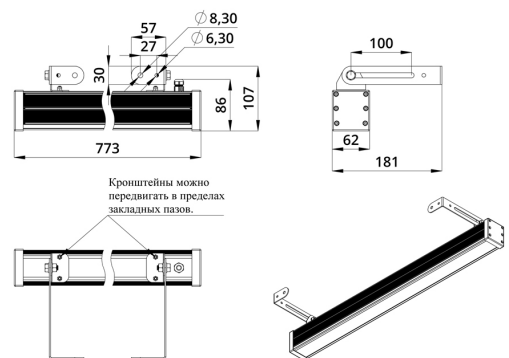

### 3. Основные технические данные и характеристики

Характеристики	Значение
Мощность, [Вт ±10%]:	29
Световой поток светильника, [лм ±5%]:	2 340
Цвет свечения:	RGBW
Номинальная коррелированная цветовая температура по ГОСТ 34819-2021, [К]:	5 000
Тип кривой силы света:	концентрированная
Угол излучения, [°]:	15
Индекс цветопередачи (CRI), не менее:	70
Род тока:	DC
Коэффициент пульсации (Кп), не более, [%]:	1
Напряжение питания, [В]:	24-36
Коэффициент мощности (P <sub>f</sub> ), не менее:	0,95
Класс защиты от поражения электрическим током (по ГОСТ IEC 60598-1-2017):	III
Степень защиты от пыли и влаги (по ГОСТ IEC 60598-1-2017):	IP67
Климатическое исполнение (по ГОСТ 15150-69):	УХЛ1
Температура эксплуатации, [°С]:	от -40 до +50
Срок службы светильника, не менее, [лет]:	12
Срок службы светодиодов, не менее, [ч]:	100 000
Гарантийный срок на светильник, [мес.]:	60
Материал оптического элемента:	УФ-стабилизированный поликарбонат
Материал корпуса:	экструдированный сплав алюминия
Материал рассеивателя:	закаленное стекло
Цвет покраски:	-
Габаритные размеры, не более, [мм]:	773×181×107
Тип крепления:	поворотный кронштейн
Масса, [кг]:	2,1
Интерфейс управления/диммирования:	DMX