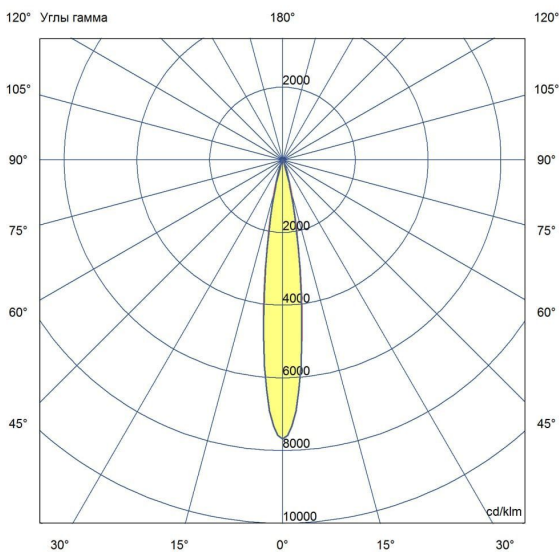

2. КСС и Габаритный чертеж

Кривая силы света

Габаритный чертеж