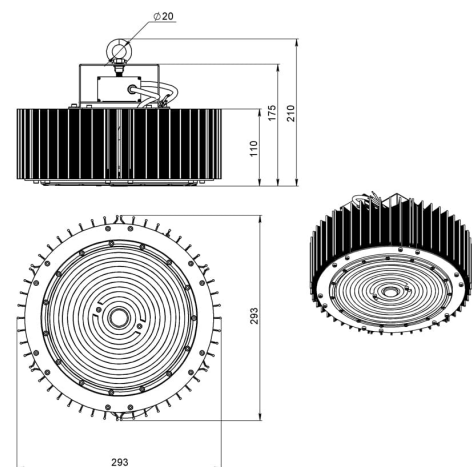

2. КСС и Габаритный чертеж

Кривая силы света

Габаритный чертеж

3. Основные технические данные и характеристики

Характеристики	Значение
Мощность, [Вт ±10%]:	200
Световой поток светильника, [лм ±5%]:	31 620
Номинальная коррелированная цветовая температура по ГОСТ 34819-2021, [К]:	3 000
Тип кривой силы света:	концентрированная
Угол излучения, [°]:	40
Индекс цветопередачи (CRI), не менее:	70
Род тока:	AC
Коэффициент пульсации (Кп), не более, [%]:	1
Напряжение питания, [В]:	~176-264
Частота напряжения электропитания, [Гц ±10%]:	50
Коэффициент мощности (P _f), не менее:	0,98
Класс защиты от поражения электрическим током (по ГОСТ IEC 60598-1-2017):	I
Рекомендуемая высота установки, [м]:	5-30
Степень защиты от пыли и влаги (по ГОСТ IEC 60598-1-2017):	IP65
Климатическое исполнение (по ГОСТ 15150-69):	УХЛ2
Температура эксплуатации, [°C]:	от -60 до +50
Срок службы светильника, не менее, [лет]:	12
Срок службы светодиодов, не менее, [ч]:	100 000
Гарантийный срок на светильник, [мес.]:	60
Материал оптического элемента:	УФ-стабилизированный поликарбонат
Материал корпуса:	Экструдированный сплав алюминия
Цвет покраски:	-
Габаритные размеры, не более, [мм]:	Ø293×210
Тип крепления:	подвесной
Масса, [кг]:	5