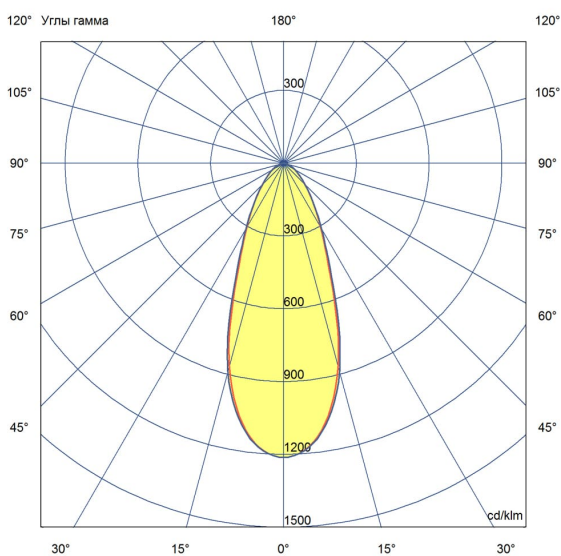

Технические данные

Светодиодный светильник ПромЛед Профи v3.0
Мультилинза 200 3000К 40°

1. Описание серии

Серия подвесных светодиодных светильников для освещения промышленных цехов и складов, торговых помещений, спортивных объектов, развлекательных центров и пр.

2. КСС и Габаритный чертеж

Кривая силы света

Габаритный чертеж

3. Основные технические данные и характеристики

Характеристики	Значение
Мощность, [Вт ±10%]:	200
Световой поток светильника, [лм ±5%]:	31 620
Номинальная коррелированная цветовая температура по ГОСТ 34819-2021, [К]:	3 000
Тип кривой силы света:	концентрированная
Угол излучения, [°]:	40
Индекс цветопередачи (CRI), не менее:	70
Род тока:	AC
Коэффициент пульсации (Кп), не более, [%]:	1
Напряжение питания, [В]:	~176-264
Частота напряжения электропитания, [Гц ±10%]:	50
Коэффициент мощности (P _f), не менее:	0,98
Класс защиты от поражения электрическим током (по ГОСТ IEC 60598-1-2017):	I
Рекомендуемая высота установки, [м]:	5-30
Степень защиты от пыли и влаги (по ГОСТ IEC 60598-1-2017):	IP65
Климатическое исполнение (по ГОСТ 15150-69):	УХЛ2
Температура эксплуатации, [°C]:	от -60 до +50
Срок службы светильника, не менее, [лет]:	12
Срок службы светодиодов, не менее, [ч]:	100 000
Гарантийный срок на светильник, [мес.]:	60
Материал оптического элемента:	УФ-стабилизированный поликарбонат
Материал корпуса:	Экструдированный сплав алюминия
Цвет покраски:	-
Габаритные размеры, не более, [мм]:	Ø293×210
Тип крепления:	подвесной
Масса, [кг]:	5