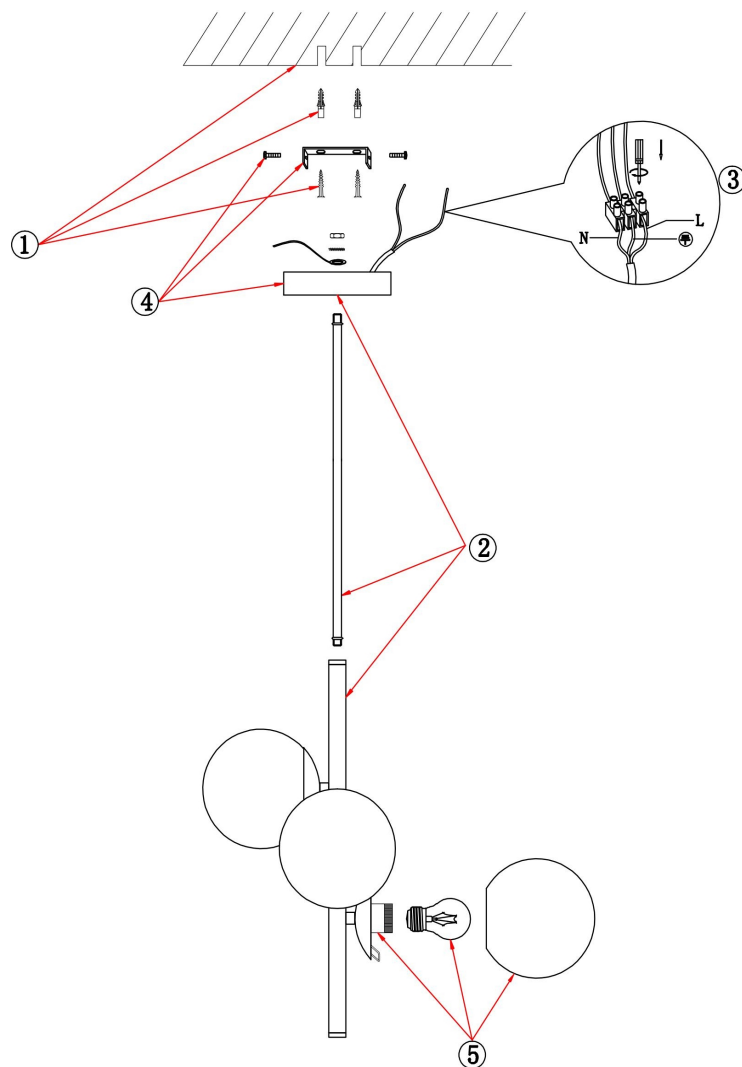

## Инструкция FR5199PL-03BS

Модель: FR5199PL-03BS  
Коллекция: Modern  
Серия: Zing  
Подвесной светильник