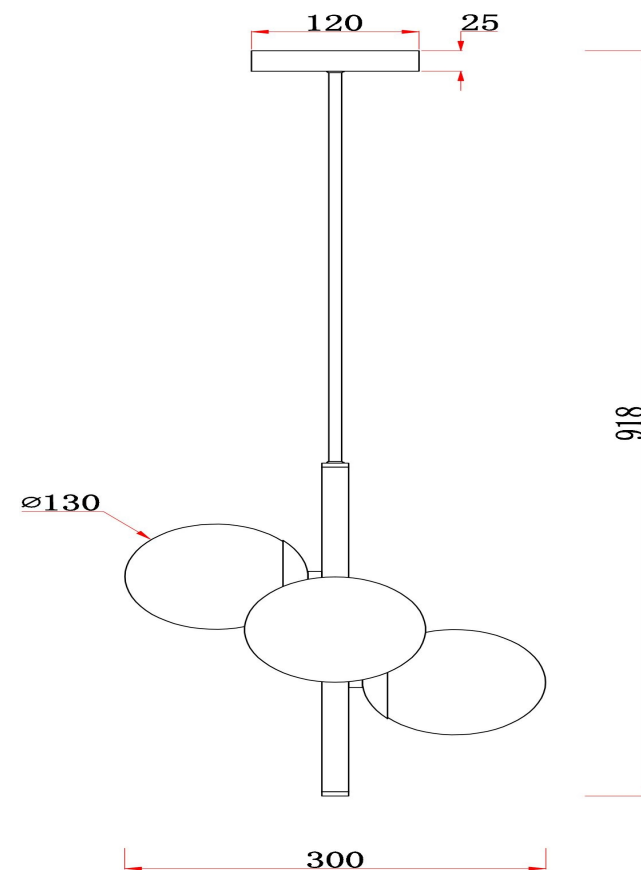

## Инструкция FR5199PL-03BS

Модель: FR5199PL-03BS  
Коллекция: Modern  
Серия: Zing  
Подвесной светильник