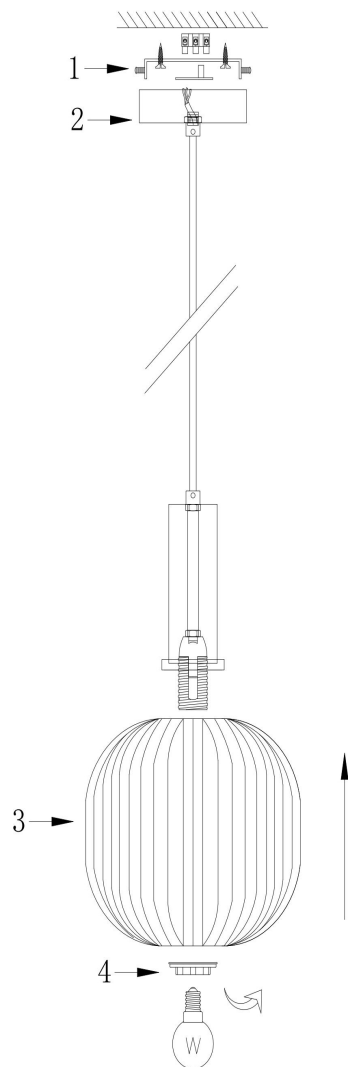

freya

Инструкция FR8012PL-01BS

1xE27 40W

Модель: FR8012PL-01BS
Коллекция: Modern
Серия: Zelma
Подвесной светильник