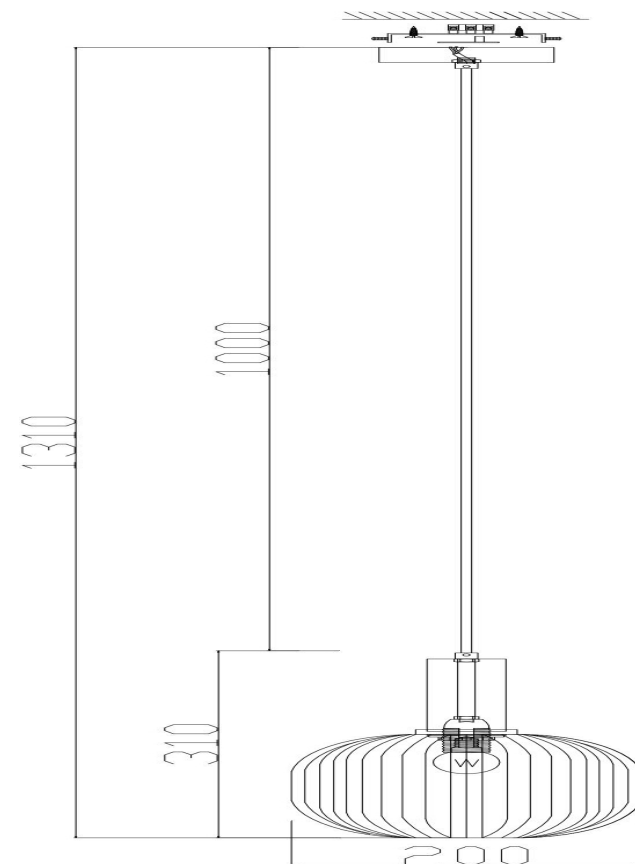

freya

Инструкция FR8012PL-01BS

1xE27 40W

Модель: FR8012PL-01BS
Коллекция: Modern
Серия: Zelma
Подвесной светильник