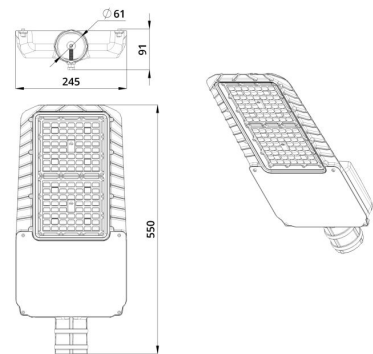

Технические данные

Светодиодный светильник ПромЛед Гроза 80 S
Лайт 5000К 135×55°

1. Описание серии

Серия консольных светодиодных светильников для освещения автомагистралей, улиц и дорог местного значения, кварталов и площадей, придомовых и дворовых территорий, наружных площадок промышленных объектов.

2. КСС и Габаритный чертёж

Кривая силы света

Габаритный чертёж

3. Основные технические данные и характеристики

Характеристики	Значение
Мощность, [Вт ±10%]:	80
Световой поток светильника, [лм ±5%]:	13 600
Номинальная коррелированная цветовая температура по ГОСТ 34819-2021, [К]:	5 000
Тип кривой силы света:	широкая боковая
Угол излучения, [°]:	135x55
Индекс цветопередачи (CRI), не менее:	70
Род тока:	AC
Коэффициент пульсации (Кп), не более, [%]:	1
Напряжение питания, [В]:	~108-305
Частота напряжения электропитания, [Гц ±10%]:	50
Коэффициент мощности (Pf), не менее:	0,98
Класс защиты от поражения электрическим током (по ГОСТ IEC 60598-1-2017):	I
Рекомендуемая высота установки, [м]:	3-18
Степень защиты от пыли и влаги (по ГОСТ IEC 60598-1-2017):	IP66
Климатическое исполнение (по ГОСТ 15150-69):	УХЛ1
Температура эксплуатации, [°C]:	от -60 до +50
Срок службы светильника, не менее, [лет]:	12
Срок службы светодиодов, не менее, [ч]:	100 000
Гарантийный срок на светильник, [мес.]:	60
Материал оптического элемента:	УФ-стабилизированный поликарбонат
Материал корпуса:	литой под давлением алюминий
Материал рассеивателя:	-
Цвет покраски:	RAL9007
Габаритные размеры, не более, [мм]:	550×245×91
Тип крепления:	консольный
Масса, [кг]:	4
Интерфейс управления/диммирования:	-