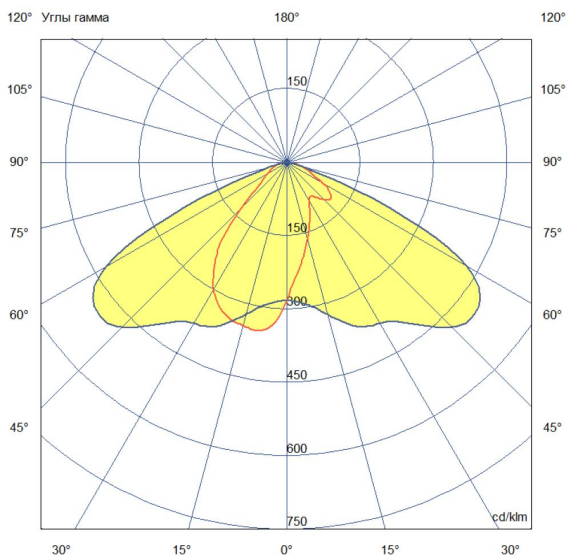

Технические данные

Светодиодный светильник ПромЛед Гроза 80 S
Лайт 5000К 135×55°

1. Описание серии

Серия консольных светодиодных светильников для освещения автомагистралей, улиц и дорог местного значения, кварталов и площадей, придомовых и дворовых территорий, наружных площадок промышленных объектов.

2. КСС и Габаритный чертёж

Кривая силы света

Габаритный чертёж

3. Основные технические данные и характеристики

Характеристики	Значение
Мощность, [Вт ±10%]:	80
Световой поток светильника, [лм ±5%]:	13 600
Номинальная коррелированная цветовая температура по ГОСТ 34819-2021, [К]:	5 000
Тип кривой силы света:	широкая боковая
Угол излучения, [°]:	135x55
Индекс цветопередачи (CRI), не менее:	70
Род тока:	AC
Коэффициент пульсации (Кп), не более, [%]:	1
Напряжение питания, [В]:	~108-305
Частота напряжения электропитания, [Гц ±10%]:	50
Коэффициент мощности (Pf), не менее:	0,98
Класс защиты от поражения электрическим током (по ГОСТ IEC 60598-1-2017):	I
Рекомендуемая высота установки, [м]:	3-18
Степень защиты от пыли и влаги (по ГОСТ IEC 60598-1-2017):	IP66
Климатическое исполнение (по ГОСТ 15150-69):	УХЛ1
Температура эксплуатации, [°C]:	от -60 до +50
Срок службы светильника, не менее, [лет]:	12
Срок службы светодиодов, не менее, [ч]:	100 000
Гарантийный срок на светильник, [мес.]:	60
Материал оптического элемента:	УФ-стабилизированный поликарбонат
Материал корпуса:	литой под давлением алюминий
Материал рассеивателя:	-
Цвет покраски:	RAL9007
Габаритные размеры, не более, [мм]:	550×245×91
Тип крепления:	консольный
Масса, [кг]:	4
Интерфейс управления/диммирования:	-