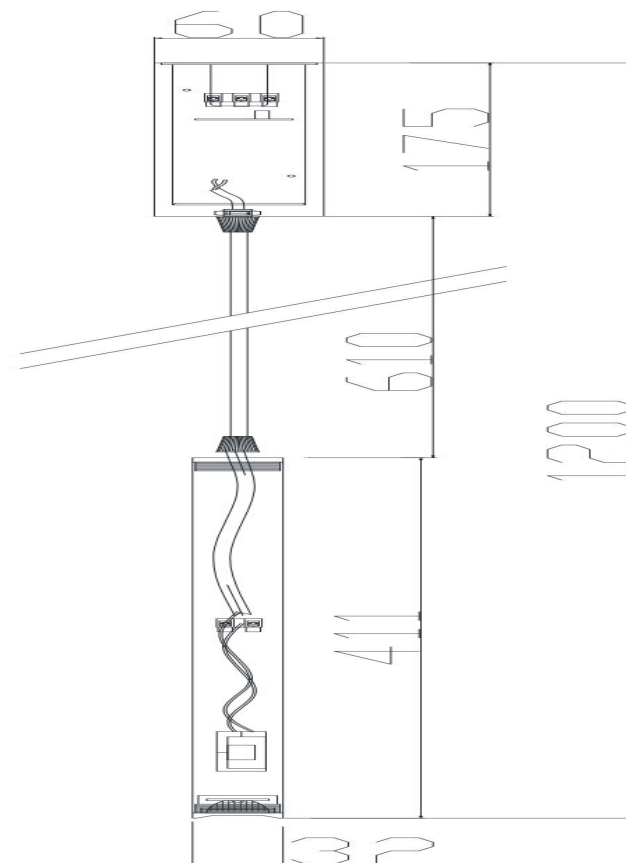

## Инструкция FR5168PL-L3CH

MAX 3W  
600 Lumen

Модель: FR5168PL-L3CH  
Коллекция: Modern  
Серия: Telescope  
Подвесной светильник