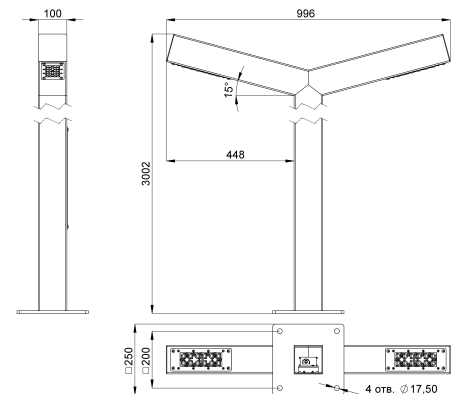

Технические данные

Светодиодный светильник ПромЛед Парк 80 Ст
3000/500/500мм 5000К

1. Описание серии

Серия уличных светодиодных светильников для освещения парковых дорожек, набережных, пешеходных улиц и общественных пространств.

2. КСС и Габаритный чертеж

Кривая силы света

Габаритный чертеж

3. Основные технические данные и характеристики

Характеристики	Значение
Мощность, [Вт ±10%]:	80
Световой поток светильника, [лм ±5%]:	12 000
Номинальная коррелированная цветовая температура по ГОСТ 34819-2021, [К]:	5 000
Тип кривой силы света:	широкая боковая
Угол излучения, [°]:	155x60
Индекс цветопередачи (CRI), не менее:	70
Род тока:	AC
Напряжение питания, [В]:	~176-264
Частота напряжения электропитания, [Гц ±10%]:	50
Коэффициент мощности (Pf), не менее:	0,98
Класс защиты от поражения электрическим током (по ГОСТ IEC 60598-1-2017):	I
Степень защиты от пыли и влаги (по ГОСТ IEC 60598-1-2017):	IP67
Климатическое исполнение (по ГОСТ 15150-69):	УХЛ1
Температура эксплуатации, [°C]:	от -60 до +50
Срок службы светильника, не менее, [лет]:	12
Срок службы светодиодов, не менее, [ч]:	100 000
Гарантийный срок на светильник, [мес.]:	60
Материал оптического элемента:	УФ-стабилизированный поликарбонат
Материал корпуса:	горячеоцинкованная сталь
Цвет покраски:	-
Габаритные размеры, не более, [мм]:	3002×996×250
Тип крепления:	фланцевый
Масса, [кг]:	34