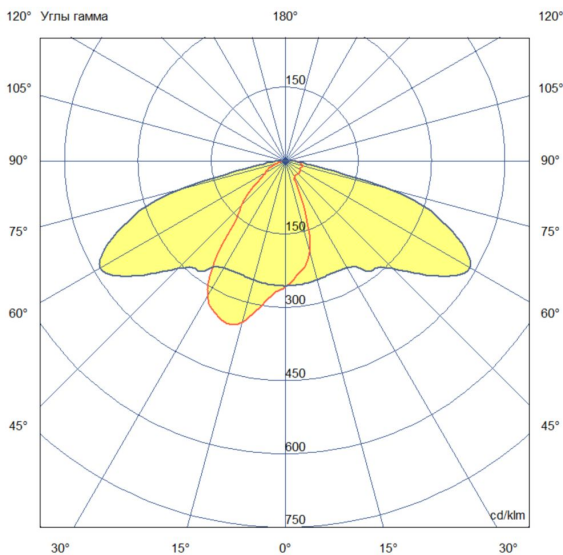

Технические данные

Светодиодный светильник ПромЛед Парк 80 Ст
3000/500/500мм 5000К

1. Описание серии

Серия уличных светодиодных светильников для освещения парковых дорожек, набережных, пешеходных улиц и общественных пространств.

2. КСС и Габаритный чертеж

Кривая силы света

Габаритный чертеж

3. Основные технические данные и характеристики

Характеристики	Значение
Мощность, [Вт ±10%]:	80
Световой поток светильника, [лм ±5%]:	12 000
Номинальная коррелированная цветовая температура по ГОСТ 34819-2021, [К]:	5 000
Тип кривой силы света:	широкая боковая
Угол излучения, [°]:	155x60
Индекс цветопередачи (CRI), не менее:	70
Род тока:	AC
Напряжение питания, [В]:	~176-264
Частота напряжения электропитания, [Гц ±10%]:	50
Коэффициент мощности (Pf), не менее:	0,98
Класс защиты от поражения электрическим током (по ГОСТ IEC 60598-1-2017):	I
Степень защиты от пыли и влаги (по ГОСТ IEC 60598-1-2017):	IP67
Климатическое исполнение (по ГОСТ 15150-69):	УХЛ1
Температура эксплуатации, [°C]:	от -60 до +50
Срок службы светильника, не менее, [лет]:	12
Срок службы светодиодов, не менее, [ч]:	100 000
Гарантийный срок на светильник, [мес.]:	60
Материал оптического элемента:	УФ-стабилизированный поликарбонат
Материал корпуса:	горячеоцинкованная сталь
Цвет покраски:	-
Габаритные размеры, не более, [мм]:	3002×996×250
Тип крепления:	фланцевый
Масса, [кг]:	34