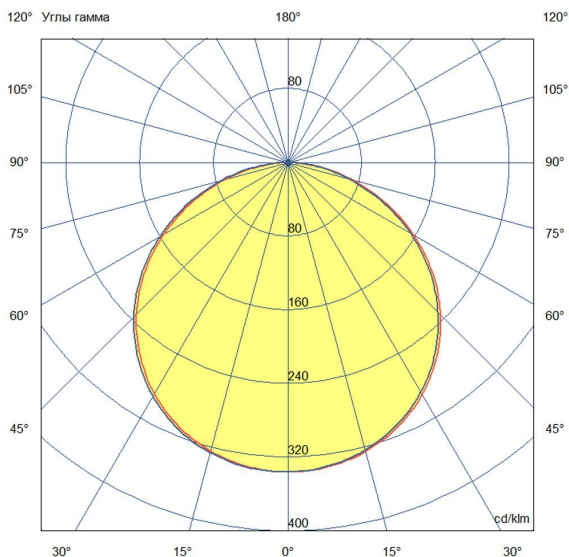

Технические данные

Светодиодный светильник ПромЛед Офис Комфорт
18 3000К Опал 595×595×40мм

1. Описание серии

Серия встраиваемых светодиодных светильников для освещения офисных и коммерческих помещений, образовательных и медицинских учреждений и т.д.

2. КСС и Габаритный чертёж

Кривая силы света

Габаритный чертёж

3. Основные технические данные и характеристики

Характеристики	Значение
Мощность, [Вт ±10%]:	18
Световой поток светильника, [лм ±5%]:	1 860
Номинальная коррелированная цветовая температура по ГОСТ 34819-2021, [К]:	3 000
Тип кривой силы света:	косинусная
Тип рассеивателя:	опал
Угол излучения, [°]:	100
Индекс цветопередачи (CRI), не менее:	80
Род тока:	АС
Коэффициент пульсации (Кп), не более, [%]:	1
Напряжение питания, [В]:	~176-264
Частота напряжения электропитания, [Гц ±10%]:	50
Коэффициент мощности (P _f), не менее:	0,98
Класс защиты от поражения электрическим током (по ГОСТ IEC 60598-1-2017):	II
Рекомендуемая высота установки, [м]:	2-6
Степень защиты от пыли и влаги (по ГОСТ Р МЭК 60598-1-2017):	IP30
Климатическое исполнение (по ГОСТ 15150-69):	УХЛ4
Температура эксплуатации, [°С]:	от -40 до +50
Срок службы светильника, не менее, [лет]:	12
Срок службы светодиодов, не менее, [ч]:	100 000
Гарантийный срок на светильник, [мес.]:	60
Материал корпуса:	тонколистовая сталь
Материал рассеивателя:	УФ-стабилизированный полистирол
Цвет покраски:	-
Габаритные размеры, не более, [мм]:	595×595×41
Тип крепления:	встраиваемый/накладной
Масса, [кг]:	1,9