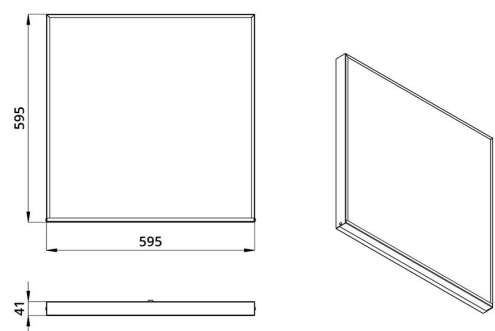

Технические данные

Светодиодный светильник ПромЛед Офис Комфорт
18 3000К Опал 595×595×40мм

1. Описание серии

Серия встраиваемых светодиодных светильников для освещения офисных и коммерческих помещений, образовательных и медицинских учреждений и т.д.

2. КСС и Габаритный чертёж

Кривая силы света

Габаритный чертёж

3. Основные технические данные и характеристики

Характеристики	Значение
Мощность, [Вт ±10%]:	18
Световой поток светильника, [лм ±5%]:	1 860
Номинальная коррелированная цветовая температура по ГОСТ 34819-2021, [К]:	3 000
Тип кривой силы света:	косинусная
Тип рассеивателя:	опал
Угол излучения, [°]:	100
Индекс цветопередачи (CRI), не менее:	80
Род тока:	АС
Коэффициент пульсации (Кп), не более, [%]:	1
Напряжение питания, [В]:	~176-264
Частота напряжения электропитания, [Гц ±10%]:	50
Коэффициент мощности (P _f), не менее:	0,98
Класс защиты от поражения электрическим током (по ГОСТ IEC 60598-1-2017):	II
Рекомендуемая высота установки, [м]:	2-6
Степень защиты от пыли и влаги (по ГОСТ Р МЭК 60598-1-2017):	IP30
Климатическое исполнение (по ГОСТ 15150-69):	УХЛ4
Температура эксплуатации, [°С]:	от -40 до +50
Срок службы светильника, не менее, [лет]:	12
Срок службы светодиодов, не менее, [ч]:	100 000
Гарантийный срок на светильник, [мес.]:	60
Материал корпуса:	тонколистовая сталь
Материал рассеивателя:	УФ-стабилизированный полистирол
Цвет покраски:	-
Габаритные размеры, не более, [мм]:	595×595×41
Тип крепления:	встраиваемый/накладной
Масса, [кг]:	1,9