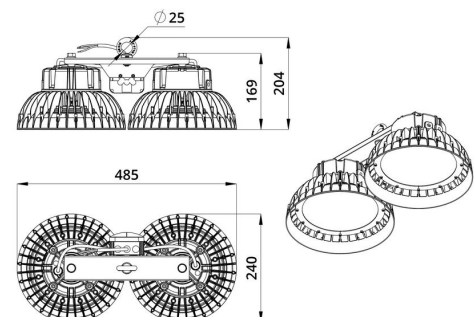

Технические данные

Светодиодный светильник ПромЛед Профи Нео
300 × 2 М 5000К 120°

1. Описание серии

Серия подвесных светодиодных светильников для освещения промышленных цехов и производственных площадок, складских помещений, спортивных объектов и прочих площадей с высокими потолками.

2. КСС и Габаритный чертеж

Кривая силы света

Габаритный чертеж

3. Основные технические данные и характеристики

Характеристики	Значение
Мощность, [Вт ±10%]:	300
Световой поток светильника, [лм ±5%]:	51 400
Номинальная коррелированная цветовая температура по ГОСТ 34819-2021, [К]:	5 000
Тип кривой силы света:	полуширокая
Угол излучения, [°]:	120
Индекс цветопередачи (CRI), не менее:	70
Род тока:	AC
Коэффициент пульсации (Кп), не более, [%]:	1
Напряжение питания, [В]:	~90-305
Частота напряжения электропитания, [Гц ±10%]:	50
Коэффициент мощности (P _f), не менее:	0,98
Класс защиты от поражения электрическим током (по ГОСТ IEC 60598-1-2017):	I
Рекомендуемая высота установки, [м]:	3-50
Степень защиты от пыли и влаги (по ГОСТ IEC 60598-1-2017):	IP67
Климатическое исполнение (по ГОСТ 15150-69):	УХЛ1
Температура эксплуатации, [°C]:	от -60 до +50
Срок службы светильника, не менее, [лет]:	12
Срок службы светодиодов, не менее, [ч]:	100 000
Гарантийный срок на светильник, [мес.]:	60
Материал корпуса:	Сплав алюминия, литой под давлением
Материал рассеивателя:	
Цвет покраски:	RAL9005
Габаритные размеры, не более, [мм]:	485×240×204
Тип крепления:	подвесной
Масса, [кг]:	4,7