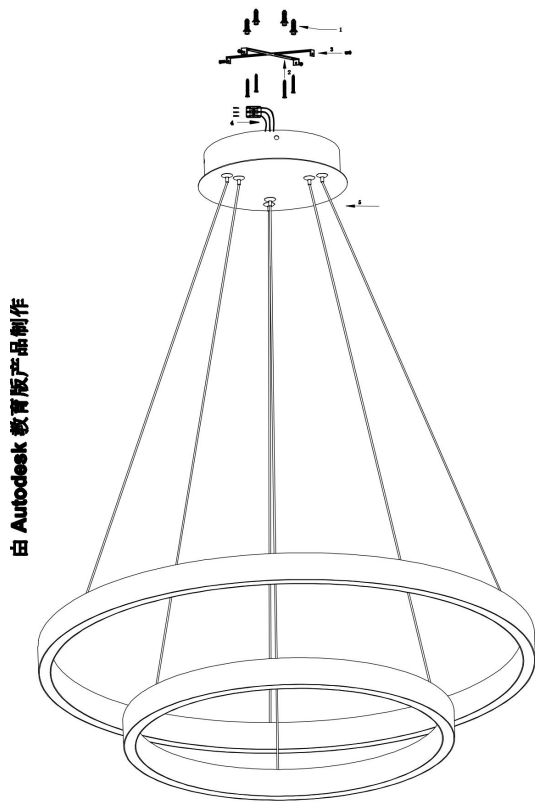

由 Autodesk 教育版产品制作

由 Autodesk 教育版产品制作

由 Autodesk 教育版产品制作

由 Autodesk 教育版产品制作

MAX 61W
3 500 Lumen

Модель: MOD058PL-L55W3K
Коллекция: Modern
Серия: Rim
Подвесной светильник