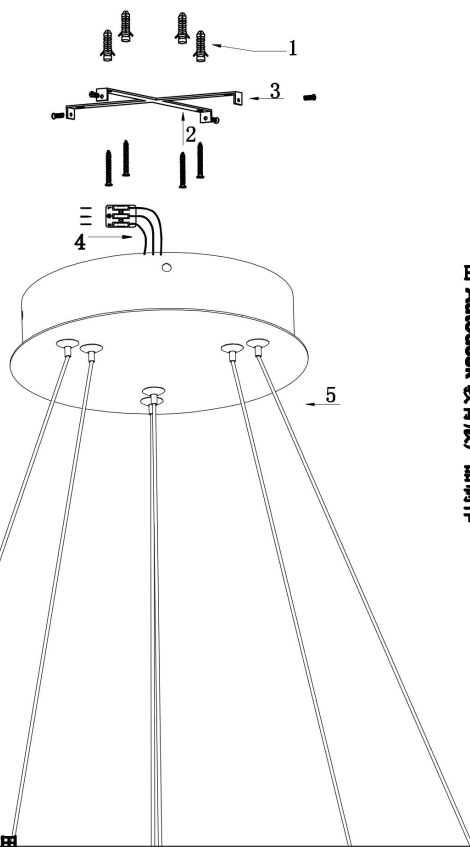

由 Autodesk 教育版产品制作

由 Autodesk 教育版产品制作

由 Autodesk 教育版产品制作

由 Autodesk 教育版产品制作

MAX 61W
3 500 Lumen

Модель: MOD058PL-L55W3K
Коллекция: Modern
Серия: Rim
Подвесной светильник