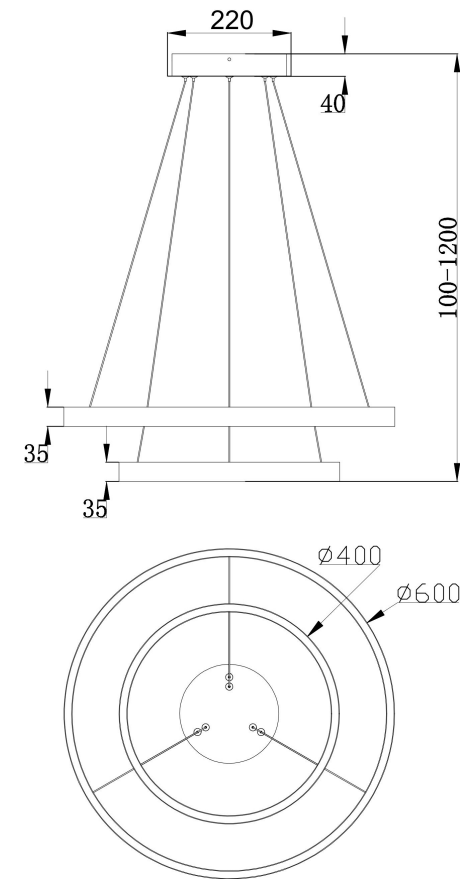

由 Autodesk 教育版产品制作

由 Autodesk 教育版产品制作

由 Autodesk 教育版产品制作

由 Autodesk 教育版产品制作

MAX 61W
3 500 Lumen

Модель: MOD058PL-L55W3K
Коллекция: Modern
Серия: Rim
Подвесной светильник