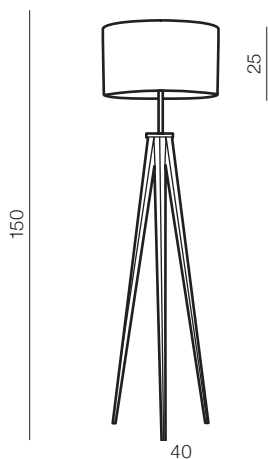

# Sintra

290

1 BLACK

2 GREY

## Sintra

- 1 AZ2410 (black)
- 2 AZ2411 (grey)

E27 1x MAX 60W  
metal/fabric