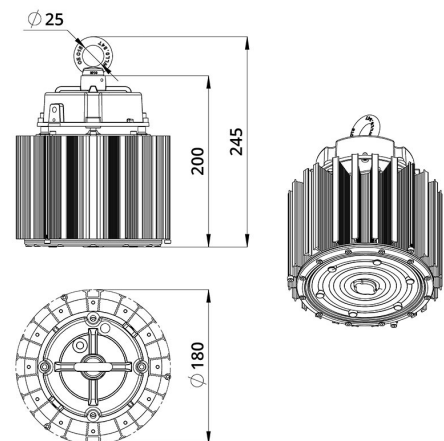

Технические данные

Светодиодный светильник ПромЛед Профи
Компакт 120 5000К 60°

1. Описание серии

Серия подвесных светодиодных светильников для освещения промышленных площадок и складов, торговых помещений, спортивных объектов, развлекательных центров и пр.

2. КСС и Габаритный чертеж

Кривая силы света

Габаритный чертеж

3. Основные технические данные и характеристики

Характеристики	Значение
Мощность, [Вт ±10%]:	120
Световой поток светильника, [лм ±5%]:	21 000
Номинальная коррелированная цветовая температура по ГОСТ 34819-2021, [К]:	5 000
Тип кривой силы света:	глубокая
Угол излучения, [°]:	60
Индекс цветопередачи (CRI), не менее:	70
Род тока:	AC
Коэффициент пульсации (Кп), не более, [%]:	1
Напряжение питания, [В]:	~90-305
Частота напряжения электропитания, [Гц ±10%]:	50
Коэффициент мощности (P _f), не менее:	0,98
Класс защиты от поражения электрическим током (по ГОСТ IEC 60598-1-2017):	I
Рекомендуемая высота установки, [м]:	5-30
Степень защиты от пыли и влаги (по ГОСТ IEC 60598-1-2017):	IP65
Климатическое исполнение (по ГОСТ 15150-69):	УХЛ2
Температура эксплуатации, [°C]:	от -50 до +50
Срок службы светильника, не менее, [лет]:	12
Срок службы светодиодов, не менее, [ч]:	100 000
Гарантийный срок на светильник, [мес.]:	60
Материал оптического элемента:	УФ-стабилизированный поликарбонат
Материал корпуса:	профиль из алюминиевого сплава
Цвет покраски:	-
Габаритные размеры, не более, [мм]:	∅180×245
Тип крепления:	подвесной
Масса, [кг]:	2,2