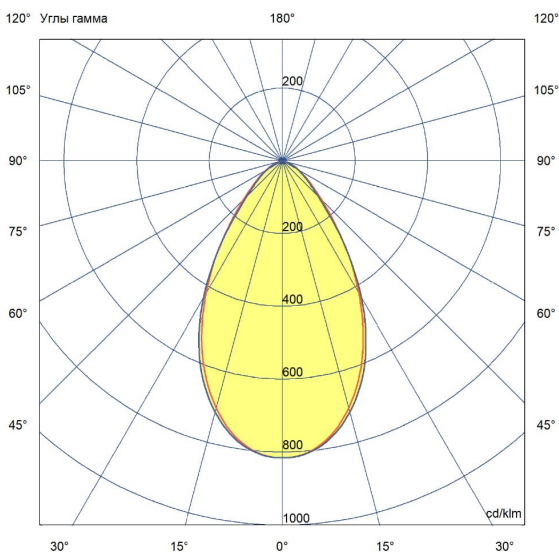

Технические данные

Светодиодный светильник ПромЛед Профи
Компакт 120 5000К 60°

1. Описание серии

Серия подвесных светодиодных светильников для освещения промышленных площадок и складов, торговых помещений, спортивных объектов, развлекательных центров и пр.

2. КСС и Габаритный чертеж

Кривая силы света

Габаритный чертеж

3. Основные технические данные и характеристики

Характеристики	Значение
Мощность, [Вт ±10%]:	120
Световой поток светильника, [лм ±5%]:	21 000
Номинальная коррелированная цветовая температура по ГОСТ 34819-2021, [К]:	5 000
Тип кривой силы света:	глубокая
Угол излучения, [°]:	60
Индекс цветопередачи (CRI), не менее:	70
Род тока:	AC
Коэффициент пульсации (Кп), не более, [%]:	1
Напряжение питания, [В]:	~90-305
Частота напряжения электропитания, [Гц ±10%]:	50
Коэффициент мощности (P _f), не менее:	0,98
Класс защиты от поражения электрическим током (по ГОСТ IEC 60598-1-2017):	I
Рекомендуемая высота установки, [м]:	5-30
Степень защиты от пыли и влаги (по ГОСТ IEC 60598-1-2017):	IP65
Климатическое исполнение (по ГОСТ 15150-69):	УХЛ2
Температура эксплуатации, [°C]:	от -50 до +50
Срок службы светильника, не менее, [лет]:	12
Срок службы светодиодов, не менее, [ч]:	100 000
Гарантийный срок на светильник, [мес.]:	60
Материал оптического элемента:	УФ-стабилизированный поликарбонат
Материал корпуса:	профиль из алюминиевого сплава
Цвет покраски:	-
Габаритные размеры, не более, [мм]:	∅180×245
Тип крепления:	подвесной
Масса, [кг]:	2,2