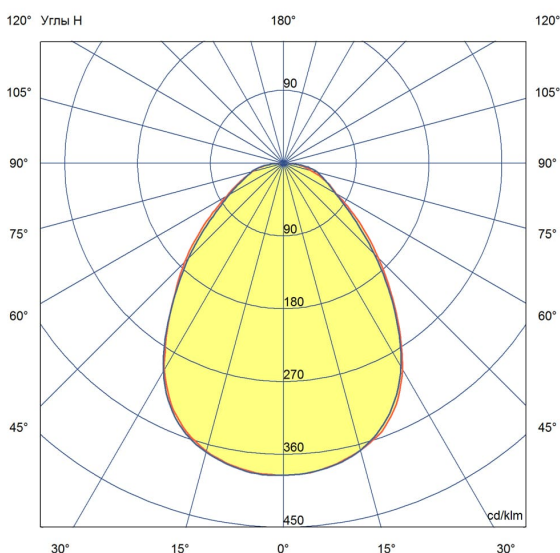

«Грильято» имеет среднюю световую эффективность 120 лм/Вт и создает комфортное освещение без пульсаций.

У светильников легкий стальной корпус со специальной поворотной планкой, позволяющей без дополнительного инструмента вынимать рассеиватель из корпуса, облегчая накладной монтаж.

2. КСС и Габаритный чертеж

Кривая силы света

Габаритный чертеж

3. Основные технические данные и характеристики

Характеристики	Значение
Мощность, [Вт ±10%]:	76
Световой поток светильника, [лм ±5%]:	9 210
Номинальная коррелированная цветовая температура по ГОСТ 34819-2021, [К]:	3 000
Тип кривой силы света:	косинусная
Тип рассеивателя:	микропризма
Угол излучения, [°]:	80
Индекс цветопередачи (CRI), не менее:	80
Род тока:	АС
Коэффициент пульсации (Кп), не более, [%]:	1
Напряжение питания, [В]:	~176-264
Частота напряжения электропитания, [Гц ±10%]:	50
Коэффициент мощности (P _f), не менее:	0,98
Класс защиты от поражения электрическим током (по ГОСТ IEC 60598-1-2017):	I
Рекомендуемая высота установки, [м]:	2-6
Степень защиты от пыли и влаги (по ГОСТ IEC 60598-1-2017):	IP30
Климатическое исполнение (по ГОСТ 15150-69):	УХЛ4
Температура эксплуатации, [°С]:	от -40 до +50
Срок службы светильника, не менее, [лет]:	12
Срок службы светодиодов, не менее, [ч]:	100 000
Гарантийный срок на светильник, [мес.]:	60
Материал корпуса:	тонколистовая сталь
Материал рассеивателя:	УФ-стабилизированный полистирол
Цвет покраски:	-
Габаритные размеры, не более, [мм]:	588×588×40
Тип крепления:	встраиваемый
Масса, [кг]:	3,4