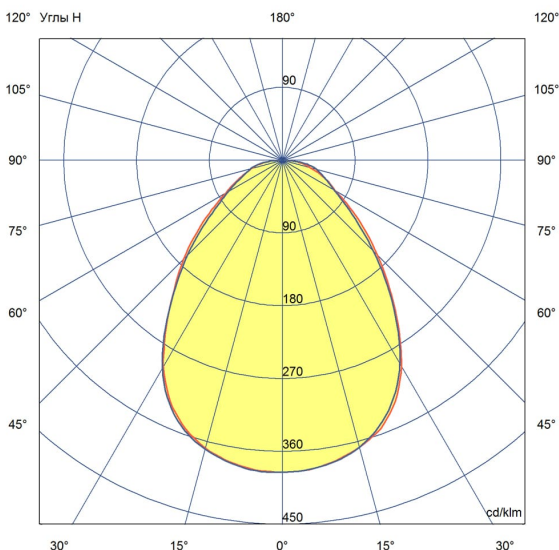

«Грильято» имеет среднюю световую эффективность 120 лм/Вт и создает комфортное освещение без пульсаций.

У светильников легкий стальной корпус со специальной поворотной планкой, позволяющей без дополнительного инструмента вынимать рассеиватель из корпуса, облегчая накладной монтаж.

2. КСС и Габаритный чертеж

Кривая силы света

Габаритный чертеж

3. Основные технические данные и характеристики

Характеристики	Значение
Мощность, [Вт ±10%]:	20
Световой поток светильника, [лм ±5%]:	2 330
Номинальная коррелированная цветовая температура по ГОСТ 34819-2021, [К]:	3 000
Тип кривой силы света:	косинусная
Тип рассеивателя:	микропризма
Угол излучения, [°]:	80
Индекс цветопередачи (CRI), не менее:	80
Род тока:	АС
Коэффициент пульсации (Кп), не более, [%]:	1
Напряжение питания, [В]:	~176-264
Частота напряжения электропитания, [Гц ±10%]:	50
Коэффициент мощности (P _f), не менее:	0,98
Класс защиты от поражения электрическим током (по ГОСТ IEC 60598-1-2017):	I
Рекомендуемая высота установки, [м]:	2-6
Степень защиты от пыли и влаги (по ГОСТ IEC 60598-1-2017):	IP30
Климатическое исполнение (по ГОСТ 15150-69):	УХЛ4
Температура эксплуатации, [°С]:	от -40 до +50
Срок службы светильника, не менее, [лет]:	12
Срок службы светодиодов, не менее, [ч]:	100 000
Гарантийный срок на светильник, [мес.]:	60
Материал корпуса:	тонколистовая сталь
Материал рассеивателя:	УФ-стабилизированный полистирол
Цвет покраски:	-
Габаритные размеры, не более, [мм]:	588×588×40
Тип крепления:	встраиваемый
Масса, [кг]:	3,1