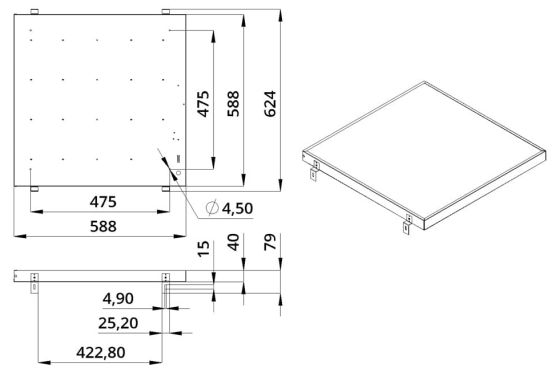

2. КСС и Габаритный чертеж

Кривая силы света

Габаритный чертеж

3. Основные технические данные и характеристики

Характеристики	Значение
Мощность, [Вт ±10%]:	20
Световой поток светильника, [лм ±5%]:	2 330
Номинальная коррелированная цветовая температура по ГОСТ 34819-2021, [К]:	3 000
Тип кривой силы света:	косинусная
Тип рассеивателя:	микропризма
Угол излучения, [°]:	80
Индекс цветопередачи (CRI), не менее:	80
Род тока:	АС
Коэффициент пульсации (Кп), не более, [%]:	1
Напряжение питания, [В]:	~176-264
Частота напряжения электропитания, [Гц ±10%]:	50
Коэффициент мощности (P _f), не менее:	0,98
Класс защиты от поражения электрическим током (по ГОСТ IEC 60598-1-2017):	I
Рекомендуемая высота установки, [м]:	2-6
Степень защиты от пыли и влаги (по ГОСТ IEC 60598-1-2017):	IP30
Климатическое исполнение (по ГОСТ 15150-69):	УХЛ4
Температура эксплуатации, [°С]:	от -40 до +50
Срок службы светильника, не менее, [лет]:	12
Срок службы светодиодов, не менее, [ч]:	100 000
Гарантийный срок на светильник, [мес.]:	60
Материал корпуса:	тонколистовая сталь
Материал рассеивателя:	УФ-стабилизированный полистирол
Цвет покраски:	-
Габаритные размеры, не более, [мм]:	588×588×40
Тип крепления:	встраиваемый
Масса, [кг]:	3,1