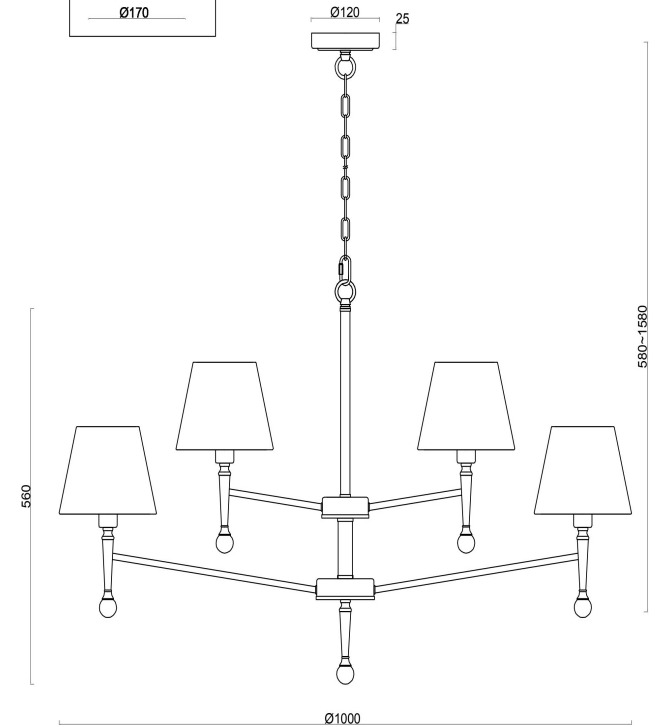

## Инструкция FR5190PL-12BS

12xE14 40W

Модель: FR5190PL-12BS  
Коллекция: Classic  
Серия: Rosemary  
Подвесной светильник