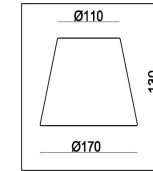

## Инструкция FR5190PL-12BS

12xE14 40W

Модель: FR5190PL-12BS  
Коллекция: Classic  
Серия: Rosemary  
Подвесной светильник