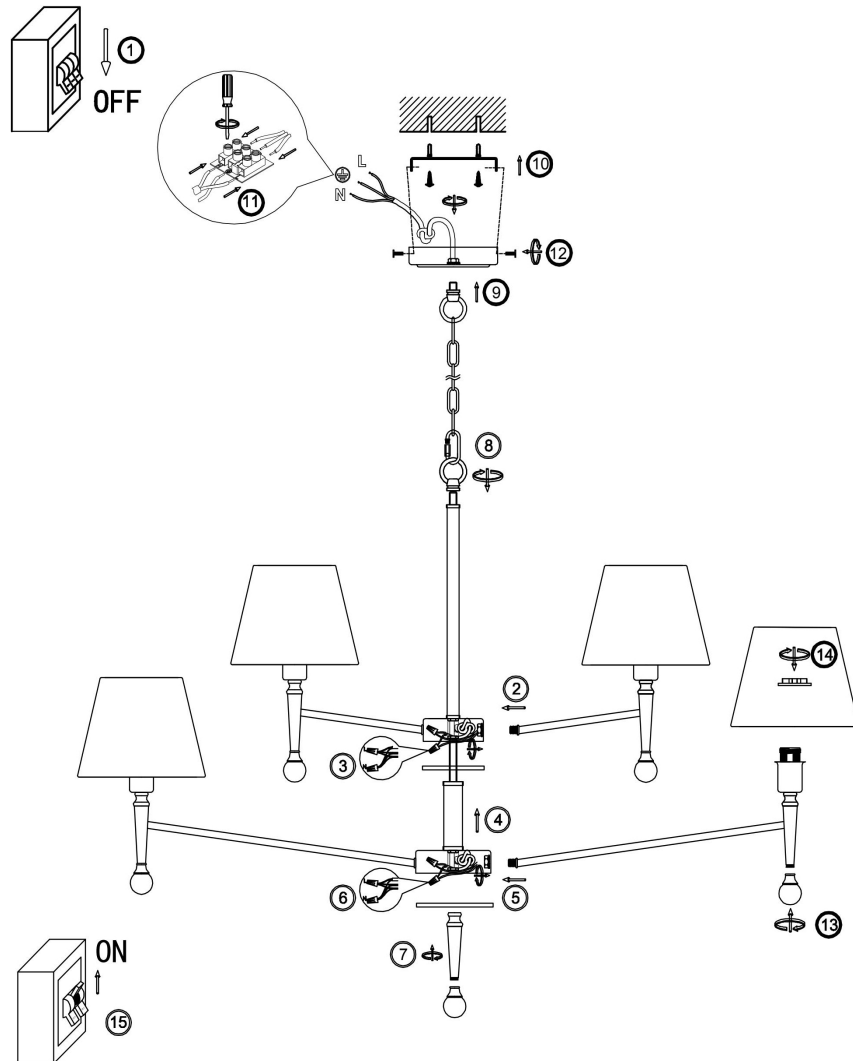

## Инструкция FR5190PL-12BS

12xE14 40W

Модель: FR5190PL-12BS  
Коллекция: Classic  
Серия: Rosemary  
Подвесной светильник