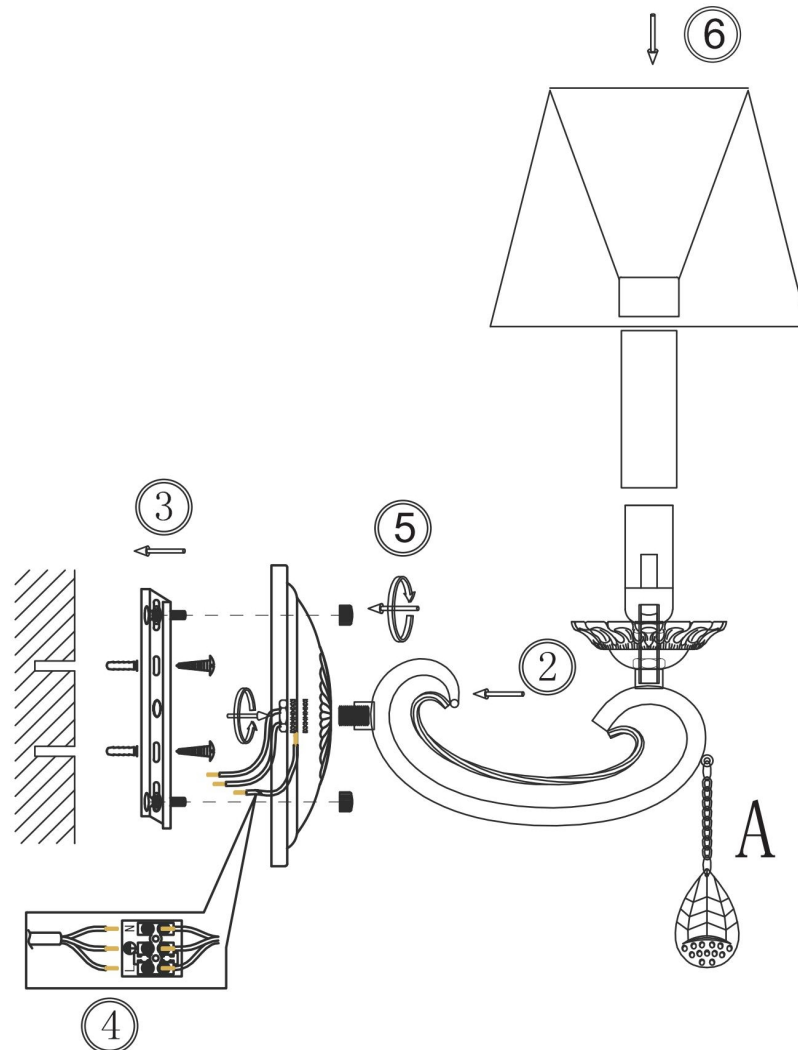

freya

Инструкция FR2904-WL-01-BZ

1xE14 40W

Модель: FR2904-WL-01-BZ
Коллекция: Classic
Серия: Brossard
Настенный светильник