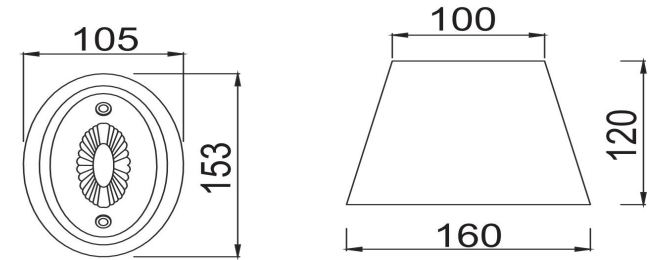

freya

Инструкция FR2904-WL-01-BZ

1xE14 40W

Модель: FR2904-WL-01-BZ
Коллекция: Classic
Серия: Brossard
Настенный светильник