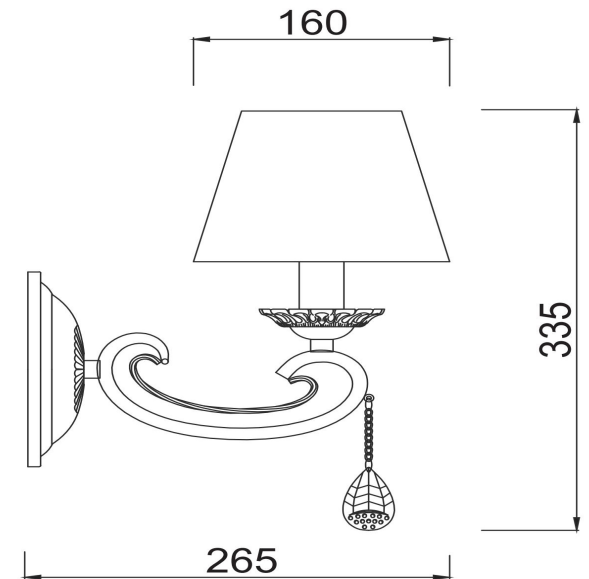

freya

Инструкция FR2904-WL-01-BZ

1xE14 40W

Модель: FR2904-WL-01-BZ
Коллекция: Classic
Серия: Brossard
Настенный светильник