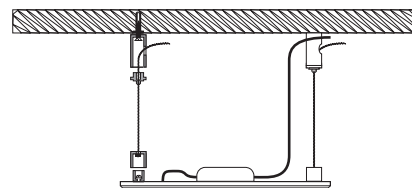

РАВНОМЕРНАЯ ЯРКОСТЬ ПО ВСЕМУ РАССЕИВАТЕЛЮ

ТОНКИЙ КОРПУС

PPL PRO 6060*

Схема монтажа панели PPL PRO 6060 в стандартные подвесные потолки типа «Армстронг» и «Грильято»

Схема монтажа панели PPL PRO 6060 на Подвесе А05